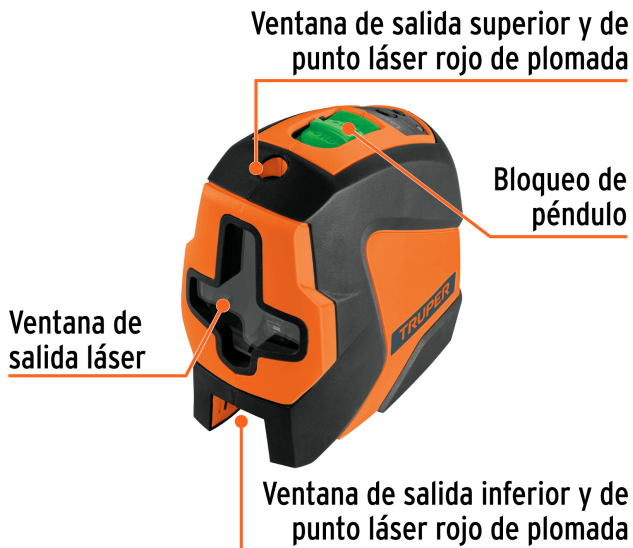

TRUPER

CÓDIGO: 100810 CLAVE: NLP-30

Nivel láser verde c/plomada, alcance 30 m, de pilas, TRUPER

- Láser verde 4X mayor visibilidad que el láser rojo
- Autonivelante $\pm 4^\circ$
- Rosca de 1/4" para tripié
- Tolerancia 0.5 mm/m
- 2 puntos rojos de plomada para ubicaciones aéreas

Certificaciones y garantías

- Cumple la norma: NOM-001-SCFI

Especificaciones

Alcance máximo interior / exterior	30 m / 10 m
Autonivelante	$\pm 4^\circ$
Láser	Verde con plomada
Pilas	4 AA alcalinas (incluidas)
Empaque individual	Caja
Inner	1
Máster	6
Pallet	48

De cruz

Angulada

Incluye

Estuche

Soporte magnético

Placa de medición

Imágenes complementarias