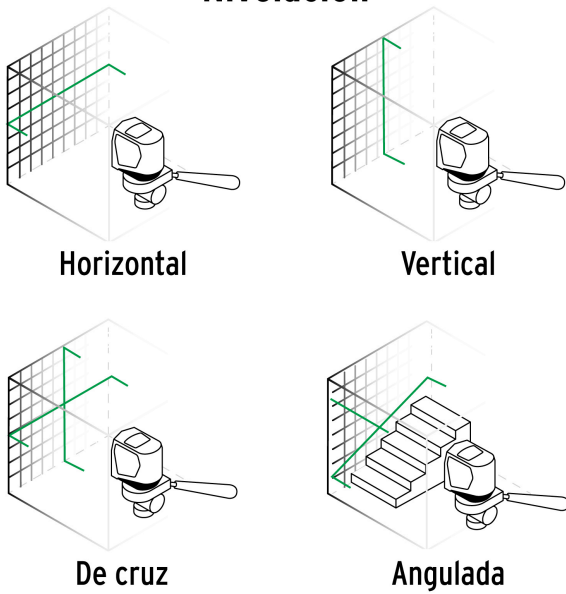

TRUPER

CÓDIGO: 100810 CLAVE: NLP-30

Nivel láser verde c/plomada, alcance 30 m, de pilas, TRUPER

- Láser verde 4X mayor visibilidad que el láser rojo
- Autonivelante $\pm 4^\circ$
- Rosca de 1/4" para tripié
- Tolerancia 0.5 mm/m
- 2 puntos rojos de plomada para ubicaciones aéreas

Certificaciones y garantías

- Cumple la norma: NOM-001-SCFI

Especificaciones

Alcance máximo interior / exterior	30 m / 10 m
Autonivelante	$\pm 4^\circ$
Láser	Verde con plomada
Pilas	4 AA alcalinas (incluidas)
Empaque individual	Caja
Inner	1
Máster	6
Pallet	48

Incluye

Estuche

País de origen

Fabricado en China bajo las estrictas especificaciones de GRUPO TRUPER

Imágenes complementarias

Nivelación

Incluye

Imágenes complementarias