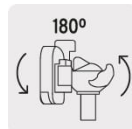

TRUPER

CÓDIGO: 100811 CLAVE: NL-TRI-150

**Tripié telescópico para nivel láser, altura max. 1.45 m**

- Cuerpo ligero de aluminio
- Base de liberación rápida
- Nivel de burbuja
- Seguros de bloqueo rápido
- Tacones antiderrapantes
- Base con giro 360° horizontal y 180° vertical
- Compatible con medidor láser de distancia Truper, niveles láser Truper, Pretul y dispositivos con rosca de 1/4"

**Especificaciones**

Altura máxima	1.45 m
Rosca	1/4"
Dimensiones (Altura x ancho)	59 x 41 cm
Empaque individual	Caja
Inner	1
Máster	4
Pallet	128

**Incluye**

Funda

**País de origen****Fabricado en China bajo las estrictas especificaciones de GRUPO TRUPER**

Imágenes complementarias

**Imágenes complementarias**

**Para usar con**

Niveles láser

Niveles láser de distancia

Lámpara LED de trabajo

**EMPAQUE INDIVIDUAL**

Peso: 1.54 kg (3.4 lb)