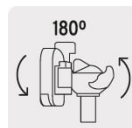

TRUPER

CÓDIGO: 100811 CLAVE: NL-TRI-150

**Tripié telescópico para nivel láser, altura max. 1.45 m**

- Cuerpo ligero de aluminio
- Base de liberación rápida
- Nivel de burbuja
- Seguros de bloqueo rápido
- Tacones antiderrapantes
- Base con giro 360° horizontal y 180° vertical
- Compatible con medidor láser de distancia Truper, niveles láser Truper, Pretul y dispositivos con rosca de 1/4"

**Especificaciones**

Altura máxima	1.45 m
Rosca	1/4"
Dimensiones (Altura x ancho)	59 x 41 cm
Empaque individual	Caja
Inner	1
Máster	4
Pallet	128

**Incluye**

Funda

**País de origen****Fabricado en China bajo las estrictas especificaciones de GRUPO TRUPER**

Imágenes complementarias

**Imágenes complementarias**

**Para usar con**

Niveles láser

Niveles láser de distancia

Lámpara LED de trabajo

**EMPAQUE INDIVIDUAL**

Peso: 1.54 kg (3.4 lb)