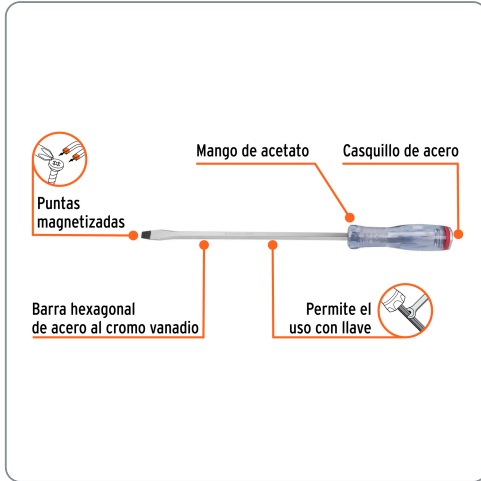

Desarmador plano de golpe 3/8" x 10", TRUPER EXPERT

- Barra hexagonal de acero al cromo vanadio, 2X más resistentes al desgaste que las de acero al carbono
- Mango de acetato, 3X mayor resistencia al impacto que los mangos de PVC
- Casquillo de acero que transmite el impacto directamente a la barra

Especificaciones técnicas

Medida (punta x largo de barra)	3/8" x 10"
---------------------------------	------------

Datos de empaque	
Empaque individual: Tarjeta plástica	
Empaque logístico	Cantidad
Inner	6
Máster	36
Pallet	2160