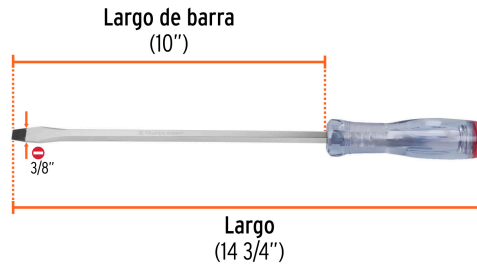

EMPAQUE INDIVIDUAL

Peso: 0.34 kg (0.7 lb)

EMPAQUE INNER

Contiene: 6 piezas

Peso: 2.14 kg (4.7 lb)

EMPAQUE MÁSTER

Contiene: 6 inner (36 piezas)

Peso: 13.24 kg (29.2 lb)