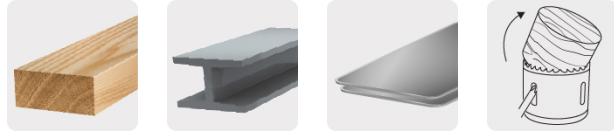

TRUPER *expert*

CÓDIGO: 100815 CLAVE: KITB-5X

## Juego de 4 brocas sierras bimetálicas y 1 mandril, EXPERT

- Brocas sierras bimetálicas 10X mayor durabilidad que las de acero al carbono
- Dientes de acero alta velocidad para cortes 2X más rápidos
- Ranura amplia para fácil extracción de residuos