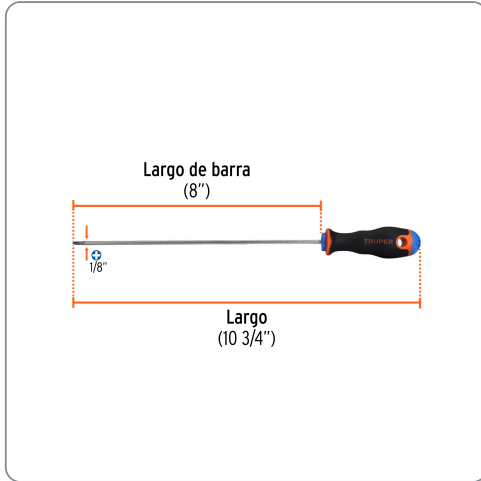

TRUPER CÓDIGO: 100835 CLAVE: DP-1/8X8B

Desarmador de cruz 1/8" x 8" mango Comfort Grip, TRUPER

- Barra hexagonal de acero al cromo vanadio, 2X más resistente al desgaste que las de acero al carbono
- Marcado y código de color para fácil identificación de medida y punta
- Mango comfort grip con orificio para colgar

Especificaciones técnicas

Medida (punta x largo de barra) 1/8" x 8"

Datos de empaque

Empaque individual: Tarjeta plástica

| Empaque logístico | Cantidad |
|-------------------|----------|
| Inner | 6 |
| Máster | 72 |
| Pallet | 3240 |

Producto fabricado en China bajo las estrictas especificaciones de Truper

EMPAQUE MÁSTER**Contiene: 12 inner (72 piezas)****Peso: 4.62 kg (10.2 lb)**