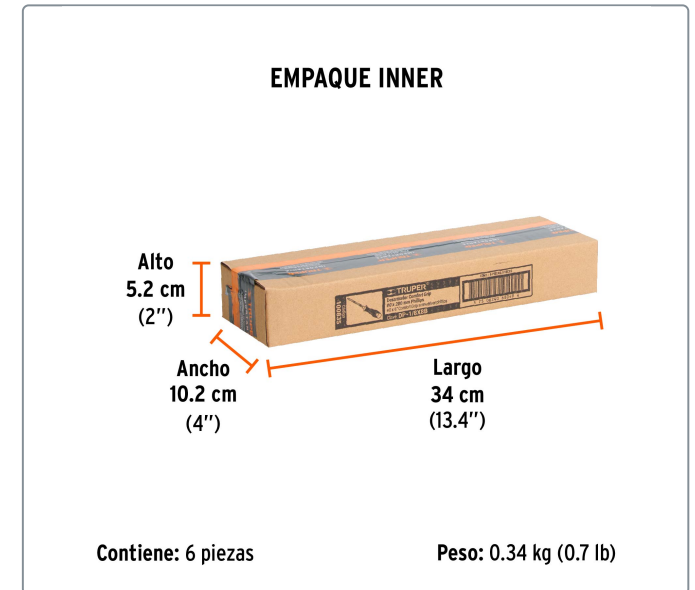

TRUPER CÓDIGO: 100835 CLAVE: DP-1/8X8B

Desarmador de cruz 1/8" x 8" mango Comfort Grip, TRUPER

- Barra hexagonal de acero al cromo vanadio, 2X más resistente al desgaste que las de acero al carbono
- Marcado y código de color para fácil identificación de medida y punta
- Mango comfort grip con orificio para colgar

Especificaciones técnicas

Medida (punta x largo de barra) 1/8" x 8"

Datos de empaque

Empaque individual: Tarjeta plástica

| Empaque logístico | Cantidad |
|-------------------|----------|
| Inner | 6 |
| Máster | 72 |
| Pallet | 3240 |

Producto fabricado en China bajo las estrictas especificaciones de Truper

EMPAQUE MÁSTER**Contiene: 12 inner (72 piezas)****Peso: 4.62 kg (10.2 lb)**