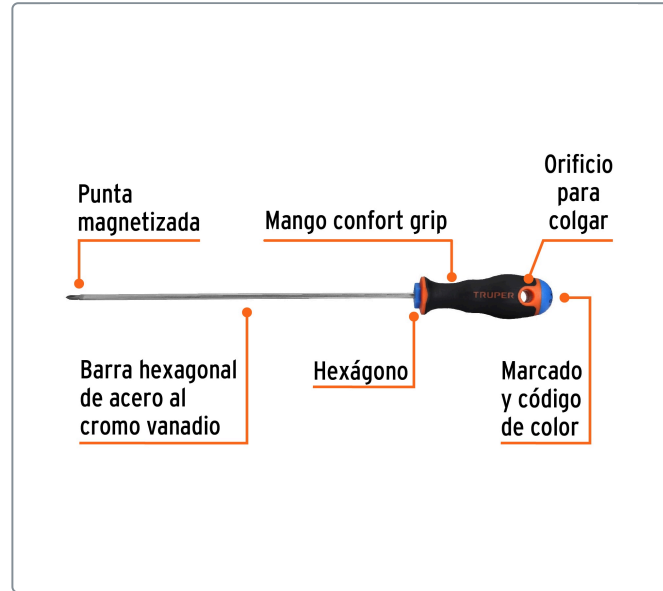

TRUPER CÓDIGO: 100835 CLAVE: DP-1/8X8B

Desarmador de cruz 1/8" x 8" mango Comfort Grip, TRUPER

- Barra hexagonal de acero al cromo vanadio, 2X más resistente al desgaste que las de acero al carbono
- Marcado y código de color para fácil identificación de medida y punta
- Mango comfort grip con orificio para colgar

Especificaciones técnicas

Medida (punta x largo de barra) 1/8" x 8"

Datos de empaque

Empaque individual: Tarjeta plástica

| Empaque logístico | Cantidad |
|-------------------|----------|
| Inner | 6 |
| Máster | 72 |
| Pallet | 3240 |

Producto fabricado en China bajo las estrictas especificaciones de Truper

EMPAQUE MÁSTER**Contiene: 12 inner (72 piezas)****Peso: 4.62 kg (10.2 lb)**