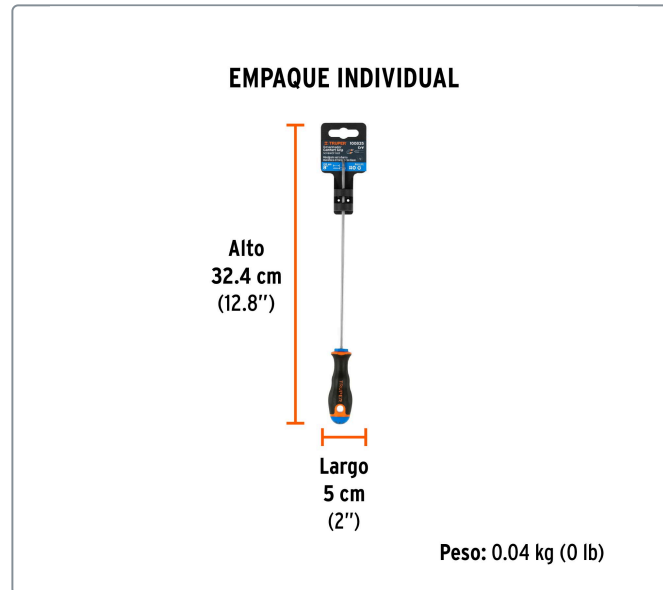

TRUPER CÓDIGO: 100835 CLAVE: DP-1/8X8B

Desarmador de cruz 1/8" x 8" mango Comfort Grip, TRUPER

- Barra hexagonal de acero al cromo vanadio, 2X más resistente al desgaste que las de acero al carbono
- Marcado y código de color para fácil identificación de medida y punta
- Mango comfort grip con orificio para colgar

Especificaciones técnicas

Medida (punta x largo de barra) 1/8" x 8"

Datos de empaque

Empaque individual: Tarjeta plástica

| Empaque logístico | Cantidad |
|-------------------|----------|
| Inner | 6 |
| Máster | 72 |
| Pallet | 3240 |

Producto fabricado en China bajo las estrictas especificaciones de Truper

EMPAQUE MÁSTER**Contiene: 12 inner (72 piezas)****Peso: 4.62 kg (10.2 lb)**