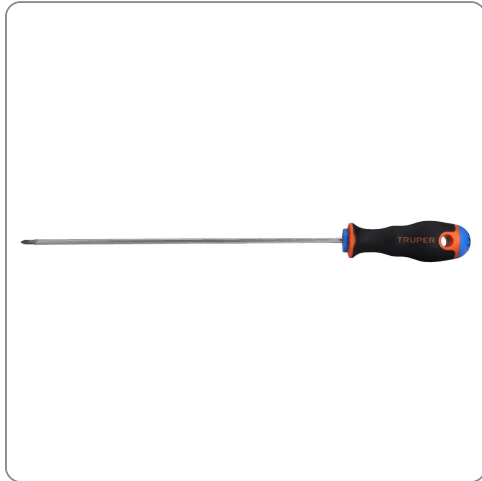

TRUPER CÓDIGO: 100835 CLAVE: DP-1/8X8B

Desarmador de cruz 1/8" x 8" mango Comfort Grip, TRUPER

- Barra hexagonal de acero al cromo vanadio, 2X más resistente al desgaste que las de acero al carbono
- Marcado y código de color para fácil identificación de medida y punta
- Mango comfort grip con orificio para colgar

Especificaciones técnicas

Medida (punta x largo de barra) 1/8" x 8"

Datos de empaque

Empaque individual: Tarjeta plástica

| Empaque logístico | Cantidad |
|-------------------|----------|
| Inner | 6 |
| Máster | 72 |
| Pallet | 3240 |

Producto fabricado en China bajo las estrictas especificaciones de Truper

EMPAQUE MÁSTER**Contiene: 12 inner (72 piezas)****Peso: 4.62 kg (10.2 lb)**