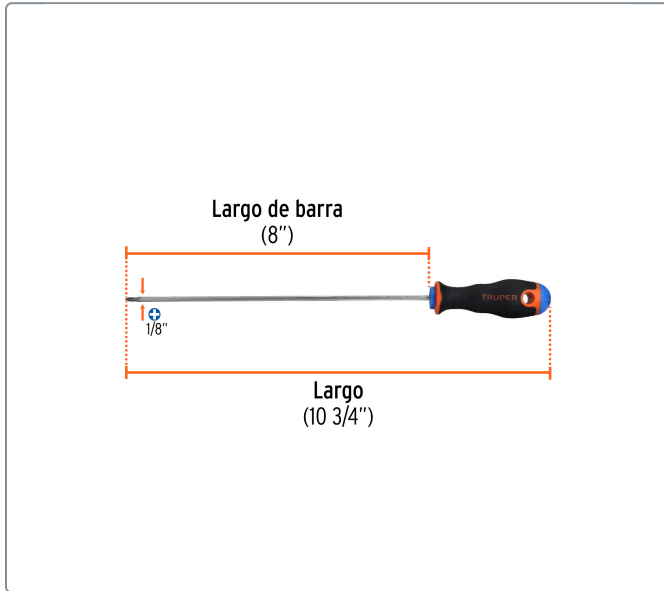

TRUPER CÓDIGO: 100835 CLAVE: DP-1/8X8B

Desarmador de cruz 1/8" x 8" mango Comfort Grip, TRUPER

- Barra hexagonal de acero al cromo vanadio, 2X más resistente al desgaste que las de acero al carbono
- Marcado y código de color para fácil identificación de medida y punta
- Mango comfort grip con orificio para colgar

Especificaciones técnicas

Medida (punta x largo de barra) 1/8" x 8"

Datos de empaque

Empaque individual: Tarjeta plástica

| Empaque logístico | Cantidad |
|-------------------|----------|
| Inner | 6 |
| Máster | 72 |
| Pallet | 3240 |

Producto fabricado en China bajo las estrictas especificaciones de Truper

EMPAQUE MÁSTER**Contiene: 12 inner (72 piezas)****Peso: 4.62 kg (10.2 lb)**