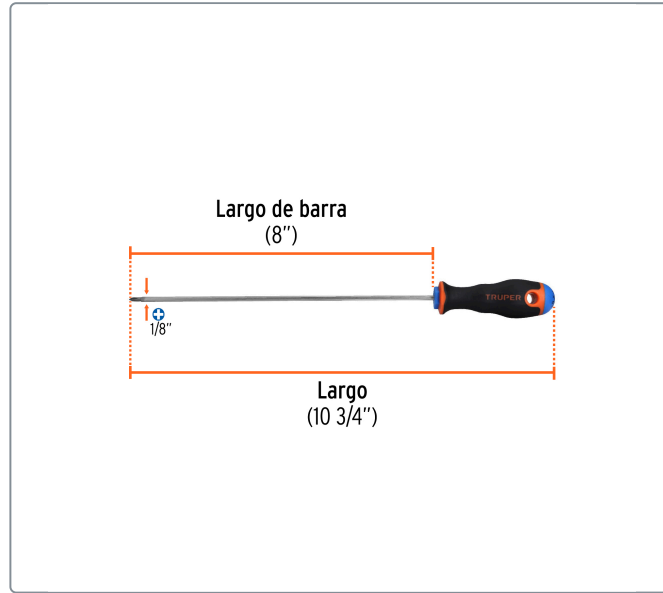

TRUPER CÓDIGO: 100835 CLAVE: DP-1/8X8B

Desarmador de cruz 1/8" x 8" mango Comfort Grip, TRUPER

- Barra hexagonal de acero al cromo vanadio, 2X más resistente al desgaste que las de acero al carbono
- Marcado y código de color para fácil identificación de medida y punta
- Mango comfort grip con orificio para colgar

Especificaciones técnicas

Medida (punta x largo de barra) **1/8" x 8"**

Datos de empaque

Empaque individual: Tarjeta plástica

Empaque logístico **Cantidad**

Inner **6**

Máster **72**

Pallet **3240**

Producto fabricado en China bajo las estrictas especificaciones de Truper

EMPAQUE MÁSTER

Contiene: 12 inner (72 piezas)

Peso: 4.62 kg (10.2 lb)