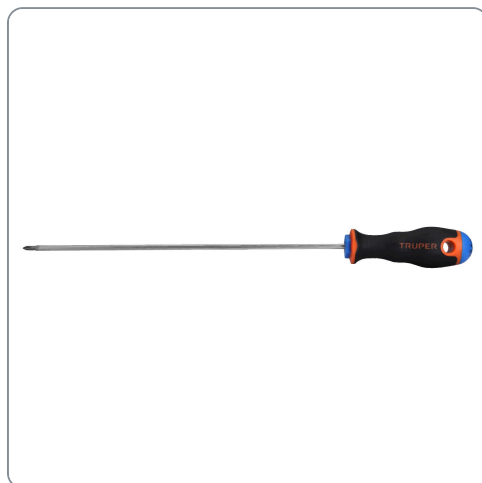

TRUPER CÓDIGO: 100835 CLAVE: DP-1/8X8B

Desarmador de cruz 1/8" x 8" mango Comfort Grip, TRUPER

- Barra hexagonal de acero al cromo vanadio, 2X más resistente al desgaste que las de acero al carbono
- Marcado y código de color para fácil identificación de medida y punta
- Mango comfort grip con orificio para colgar

Especificaciones técnicas

Medida (punta x largo de barra) **1/8" x 8"**

Datos de empaque

Empaque individual: Tarjeta plástica

Empaque logístico **Cantidad**

Inner **6**

Máster **72**

Pallet **3240**

Producto fabricado en China bajo las estrictas especificaciones de Truper

EMPAQUE MÁSTER

Contiene: 12 inner (72 piezas)

Peso: 4.62 kg (10.2 lb)