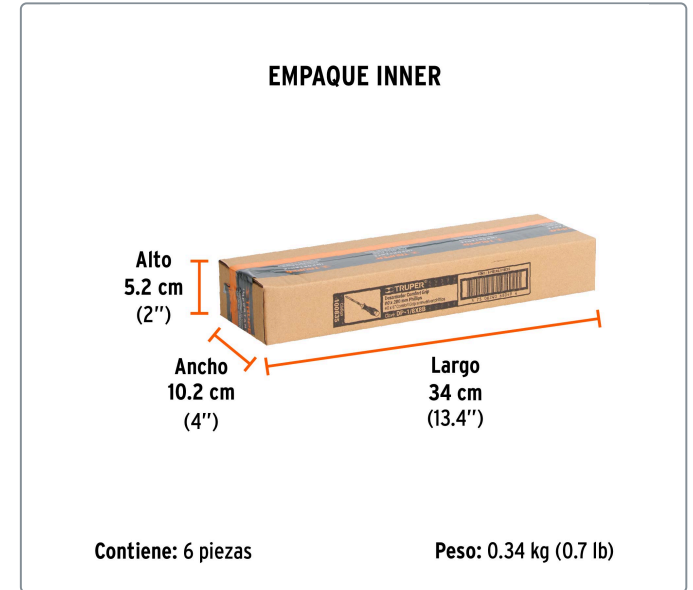

TRUPER CÓDIGO: 100835 CLAVE: DP-1/8X8B

Desarmador de cruz 1/8" x 8" mango Comfort Grip, TRUPER

- Barra hexagonal de acero al cromo vanadio, 2X más resistente al desgaste que las de acero al carbono
- Marcado y código de color para fácil identificación de medida y punta
- Mango comfort grip con orificio para colgar

Especificaciones técnicas

Medida (punta x largo de barra) **1/8" x 8"**

Datos de empaque

Empaque individual: Tarjeta plástica

Empaque logístico **Cantidad**

Inner **6**

Máster **72**

Pallet **3240**

Producto fabricado en China bajo las estrictas especificaciones de Truper

EMPAQUE MÁSTER

Contiene: 12 inner (72 piezas)

Peso: 4.62 kg (10.2 lb)