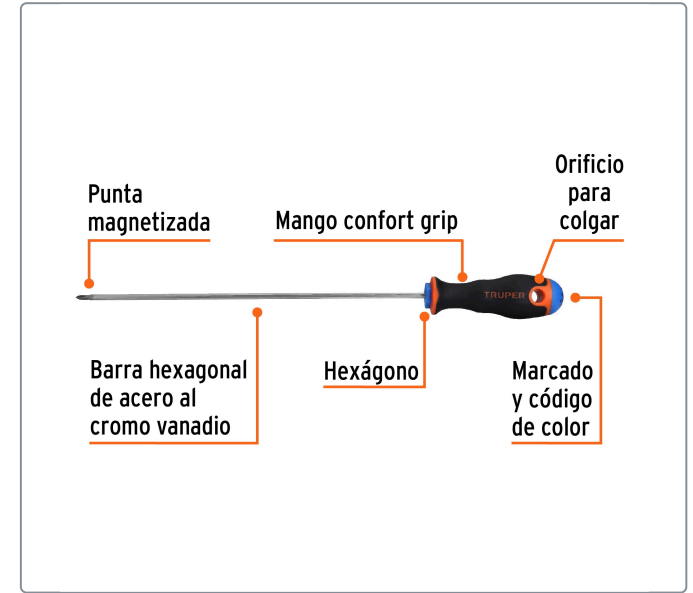

TRUPER CÓDIGO: 100835 CLAVE: DP-1/8X8B

Desarmador de cruz 1/8" x 8" mango Comfort Grip, TRUPER

- Barra hexagonal de acero al cromo vanadio, 2X más resistente al desgaste que las de acero al carbono
- Marcado y código de color para fácil identificación de medida y punta
- Mango comfort grip con orificio para colgar

Especificaciones técnicas

Medida (punta x largo de barra) **1/8" x 8"**

Datos de empaque

Empaque individual: Tarjeta plástica

Empaque logístico **Cantidad**

Inner **6**

Máster **72**

Pallet **3240**

Producto fabricado en China bajo las estrictas especificaciones de Truper

EMPAQUE MÁSTER

Contiene: 12 inner (72 piezas)

Peso: 4.62 kg (10.2 lb)