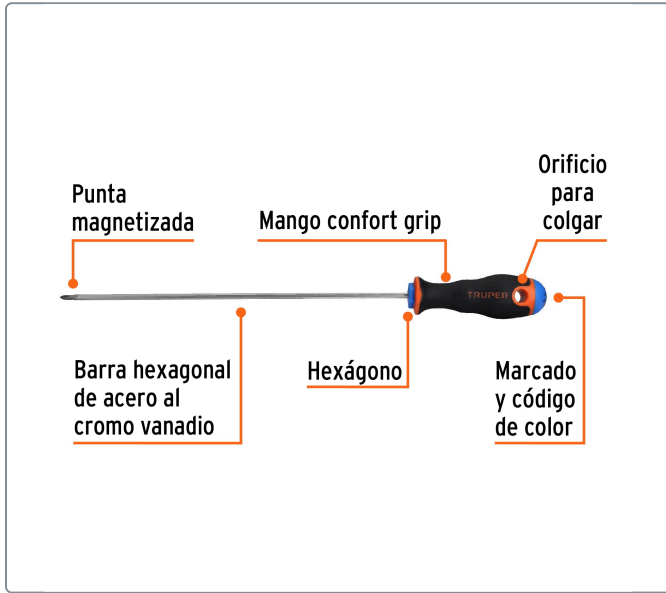

TRUPER CÓDIGO: 100835 CLAVE: DP-1/8X8B

Desarmador de cruz 1/8" x 8" mango Comfort Grip, TRUPER

- Barra hexagonal de acero al cromo vanadio, 2X más resistente al desgaste que las de acero al carbono
- Marcado y código de color para fácil identificación de medida y punta
- Mango comfort grip con orificio para colgar

Especificaciones técnicas

Medida (punta x largo de barra) **1/8" x 8"**

Datos de empaque

Empaque individual: Tarjeta plástica

Empaque logístico **Cantidad**

Inner **6**

Máster **72**

Pallet **3240**

Producto fabricado en China bajo las estrictas especificaciones de Truper

EMPAQUE MÁSTER

Contiene: 12 inner (72 piezas)

Peso: 4.62 kg (10.2 lb)