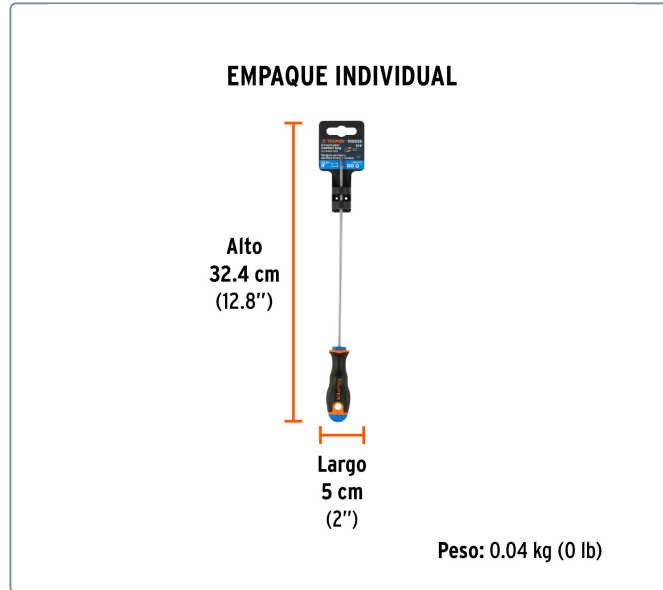

TRUPER CÓDIGO: 100835 CLAVE: DP-1/8X8B

Desarmador de cruz 1/8" x 8" mango Comfort Grip, TRUPER

- Barra hexagonal de acero al cromo vanadio, 2X más resistente al desgaste que las de acero al carbono
- Marcado y código de color para fácil identificación de medida y punta
- Mango comfort grip con orificio para colgar

Especificaciones técnicas

Medida (punta x largo de barra) **1/8" x 8"**

Datos de empaque

Empaque individual: Tarjeta plástica

Empaque logístico **Cantidad**

Inner **6**

Máster **72**

Pallet **3240**

Producto fabricado en China bajo las estrictas especificaciones de Truper

EMPAQUE MÁSTER

Contiene: 12 inner (72 piezas)

Peso: 4.62 kg (10.2 lb)