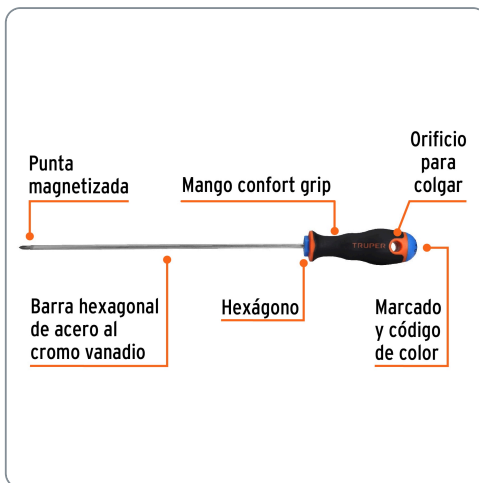

TRUPER CÓDIGO: 100835 CLAVE: DP-1/8X8B

Desarmador de cruz 1/8" x 8" mango Comfort Grip, TRUPER

- Barra hexagonal de acero al cromo vanadio, 2X más resistente al desgaste que las de acero al carbono
- Marcado y código de color para fácil identificación de medida y punta
- Mango comfort grip con orificio para colgar

Especificaciones técnicas

Medida (punta x largo de barra) **1/8" x 8"**

Datos de empaque

Empaque individual: Tarjeta plástica

Empaque logístico **Cantidad**

Inner **6**

Máster **72**

Pallet **3240**

Producto fabricado en China bajo las estrictas especificaciones de Truper

EMPAQUE MÁSTER

Contiene: 12 inner (72 piezas)

Peso: 4.62 kg (10.2 lb)