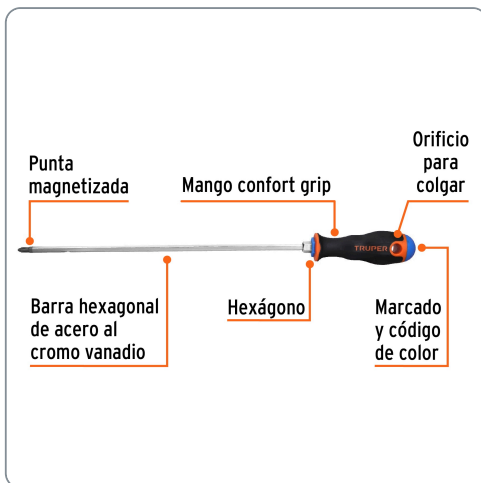

**TRUPER** CÓDIGO: 100838 CLAVE: DP-1/4X12B

## Desarmador de cruz 1/4" x 12" mango Comfort Grip, TRUPER

- Barra hexagonal de acero al cromo vanadio, 2X más resistente al desgaste que las de acero al carbono
- Marcado y código de color para fácil identificación de medida y punta
- Mango comfort grip con orificio para colgar

### Especificaciones técnicas

Medida (punta x largo de barra) 1/4" x 12"