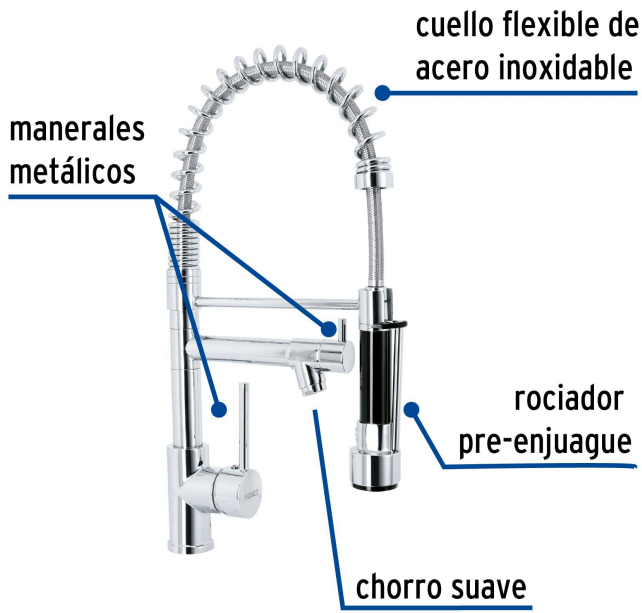

FOSET ELEMENT

CÓDIGO: 49106 CLAVE: ELF-84

Monomando con doble salida para fregadero, Cromo, ELEMENT

- Cuerpo fabricado en latón para máxima duración
- Cuello flexible de 65 cm de acero inoxidable
- Manerales metálicos
- Cartucho cerámico de suave y fácil apertura

Certificaciones y garantías

- Cumple la norma NMX-C-415-ONNCCE

Especificaciones

Acabado	Cromo
Presión de trabajo	0.25 kg/cm ² a 3 kg/cm ²
Conexión de entrada	M10
Manguera alimentadora	M10 x 1/2" - 14 NPSM
Alto	50 cm
Peso	2,250 g
Empaque individual	Caja
Inner	1
Master	4
Pallet	72

País de origen

Fabricado en China bajo las estrictas especificaciones de GRUPO TRUPER

Imágenes complementarias

EMPAQUE INDIVIDUAL

EMPAQUE INNER

Imágenes complementarias

EMPAQUE MASTER

Contiene: 4 inner (4 piezas)

Peso: 13.26 kg (29.2 lb)