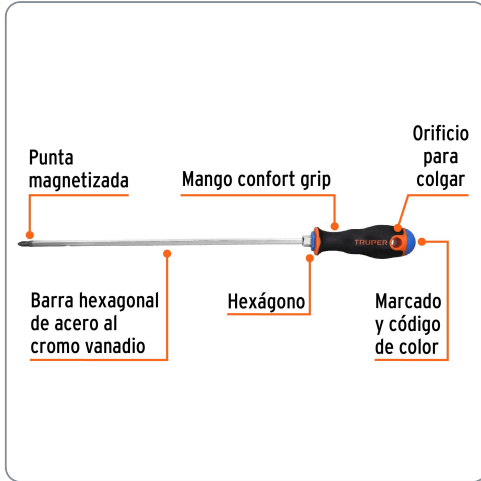

TRUPER CÓDIGO: 100838 CLAVE: DP-1/4X12B

Desarmador de cruz 1/4" x 12" mango Comfort Grip, TRUPER

- Barra hexagonal de acero al cromo vanadio, 2X más resistente al desgaste que las de acero al carbono
- Marcado y código de color para fácil identificación de medida y punta
- Mango comfort grip con orificio para colgar