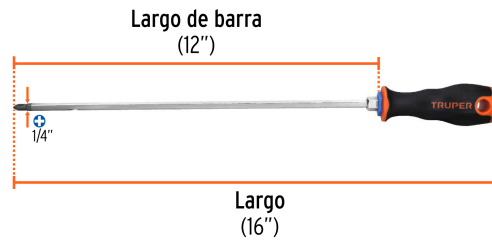

EMPAQUE INDIVIDUAL

Peso: 0.16 kg (0.4 lb)

EMPAQUE INNER

Contiene: 6 piezas

Peso: 1.06 kg (2.3 lb)

EMPAQUE MÁSTER

Contiene: 6 inner (36 piezas)

Peso: 6.77 kg (15 lb)