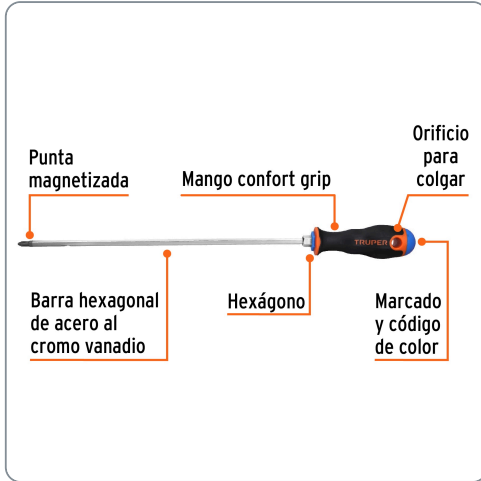

TRUPER CÓDIGO: 100838 CLAVE: DP-1/4X12B

Desarmador de cruz 1/4" x 12" mango Comfort Grip, TRUPER

- Barra hexagonal de acero al cromo vanadio, 2X más resistente al desgaste que las de acero al carbono
- Marcado y código de color para fácil identificación de medida y punta
- Mango comfort grip con orificio para colgar

Especificaciones técnicas

Medida (punta x largo de barra) 1/4" x 12"

Datos de empaque	
Empaque individual: Tarjeta plástica	
Empaque logístico	Cantidad
Inner	6
Máster	36
Pallet	2592

Certificaciones y garantías	
<ul style="list-style-type: none"> • Excede en promedio un 45% la norma en torque ASME B107.600 	<ul style="list-style-type: none"> • Producto garantizado contra defectos de fabricación o mano de obra. La garantía se puede hacer válida con cualquier distribuidor de Truper

Producto fabricado en China bajo las estrictas especificaciones de Truper

Puntas magnetizadas

EMPAQUE INDIVIDUAL

Peso: 0.16 kg (0.4 lb)

EMPAQUE INNER

Contiene: 6 piezas

Peso: 1.06 kg (2.3 lb)

EMPAQUE MÁSTER