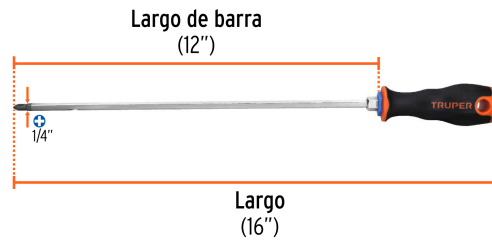

TRUPER CÓDIGO: 100838 CLAVE: DP-1/4X12B

Desarmador de cruz 1/4" x 12" mango Comfort Grip, TRUPER

- Barra hexagonal de acero al cromo vanadio, 2X más resistente al desgaste que las de acero al carbono
- Marcado y código de color para fácil identificación de medida y punta
- Mango comfort grip con orificio para colgar

Especificaciones técnicas

Medida (punta x largo de barra) **1/4" x 12"**

| Datos de empaque | |
|--------------------------------------|----------|
| Empaque individual: Tarjeta plástica | |
| Empaque logístico | Cantidad |
| Inner | 6 |
| Máster | 36 |
| Pallet | 2592 |

Producto fabricado en China bajo las estrictas especificaciones de Truper

Puntas magnetizadas

EMPAQUE INDIVIDUAL

Peso: 0.16 kg (0.4 lb)

EMPAQUE INNER

Contiene: 6 piezas

Peso: 1.06 kg (2.3 lb)

EMPAQUE MÁSTER