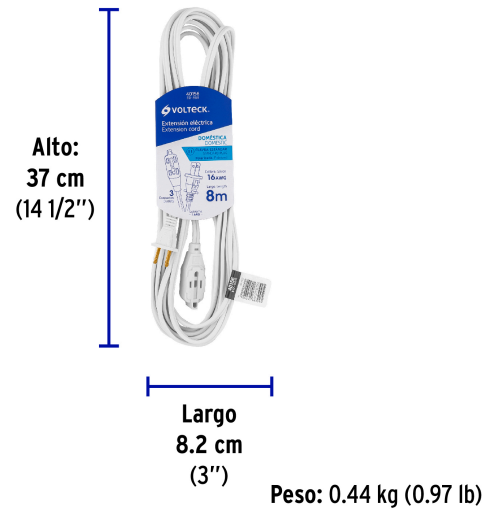

País de origen

Fabricado en México bajo las estrictas especificaciones de GRUPO TRUPER

Datos de Empaque (Medidas y pesos aproximados)

Empaque Individual

Medidas: Alto: 37 cm (14 1/2") Ancho: 3.5 cm (1 1/4") Largo: 8.2 cm (3 1/4") **Peso:** 0.44 kg (0.97 lb)

Inner

Medidas: Alto: 10.5 cm (4 1/4") Ancho: 21 cm (8 1/4") Largo: 37.5 cm (14 3/4") **Peso:** 2.8 kg (6.17 lb)

Master

Medidas: Alto: 23.5 cm (9 1/4") Ancho: 38.8 cm (15 1/4") Largo: 43 cm (17") **Peso:** 11.82 kg (26.06 lb)

Imágenes complementarias

Aplicaciones

EMPAQUE INDIVIDUAL

EMPAQUE INNER

Contiene: 6 piezas

Peso: 2.8 kg (6.17 lb)

EMPAQUE MASTER

Contiene: 4 inner (24 piezas)

Peso: 11.82 kg (26.06 lb)