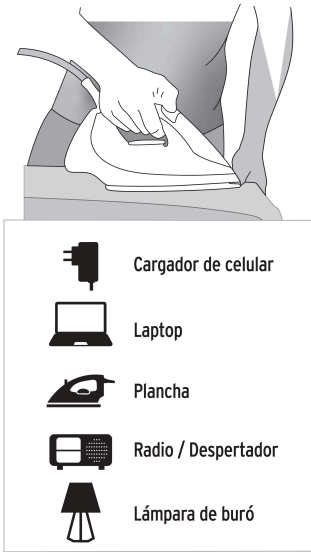

Datos de Empaque (Medidas y pesos aproximados)

Empaque Individual

Medidas: Alto: 37 cm (14 1/2") Ancho: 3.5 cm (1 1/4") Largo: 8.2 cm (3 1/4") **Peso:** 0.44 kg (0.97 lb)

Inner

Medidas: Alto: 10.5 cm (4 1/4") Ancho: 21 cm (8 1/4") Largo: 37.5 cm (14 3/4") **Peso:** 2.8 kg (6.17 lb)

Master

Medidas: Alto: 23.5 cm (9 1/4") Ancho: 38.8 cm (15 1/4") Largo: 43 cm (17") **Peso:** 11.82 kg (26.06 lb)

Imágenes complementarias

Aplicaciones