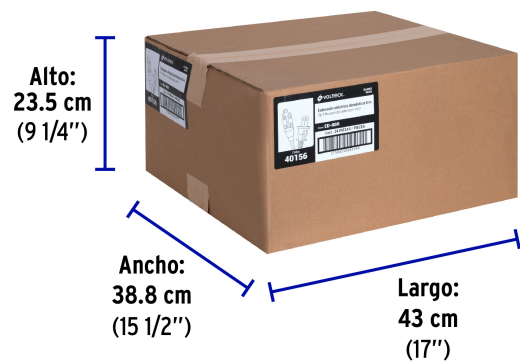

País de origen

Fabricado en México bajo las estrictas especificaciones de GRUPO TRUPER

Datos de Empaque (Medidas y pesos aproximados)

Empaque Individual

Medidas: Alto: 37 cm (14 1/2") Ancho: 3.5 cm (1 1/4") Largo: 8.2 cm (3 1/4") **Peso:** 0.44 kg (0.97 lb)

Inner

Medidas: Alto: 10.5 cm (4 1/4") Ancho: 21 cm (8 1/4") Largo: 37.5 cm (14 3/4") **Peso:** 2.8 kg (6.17 lb)

Master

Medidas: Alto: 23.5 cm (9 1/4") Ancho: 38.8 cm (15 1/4") Largo: 43 cm (17") **Peso:** 11.82 kg (26.06 lb)

Imágenes complementarias

Aplicaciones

EMPAQUE INDIVIDUAL

EMPAQUE INNER

Contiene: 6 piezas

Peso: 2.8 kg (6.17 lb)

EMPAQUE MASTER

Contiene: 4 inner (24 piezas)

Peso: 11.82 kg (26.06 lb)