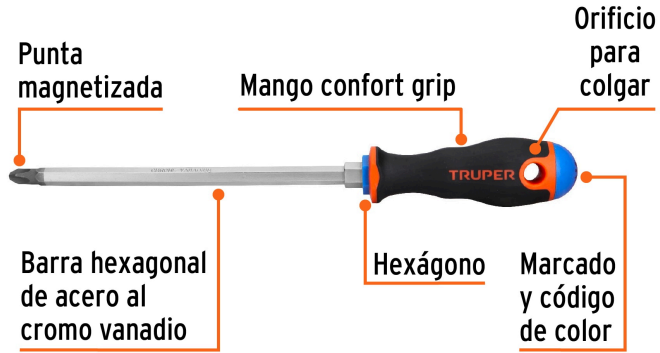

Imágenes complementarias