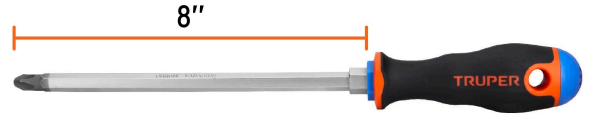

Imágenes complementarias