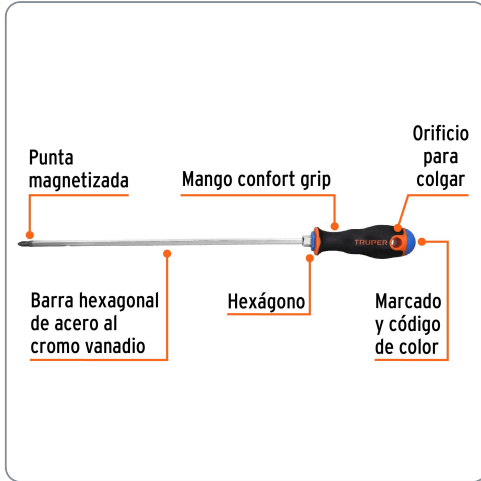

**TRUPER** CÓDIGO: 100838 CLAVE: DP-1/4X12B

### Desarmador de cruz 1/4" x 12" mango Comfort Grip, TRUPER

- Barra hexagonal de acero al cromo vanadio, 2X más resistente al desgaste que las de acero al carbono
- Marcado y código de color para fácil identificación de medida y punta
- Mango comfort grip con orificio para colgar

#### Especificaciones técnicas

Medida (punta x largo de barra) 1/4" x 12"