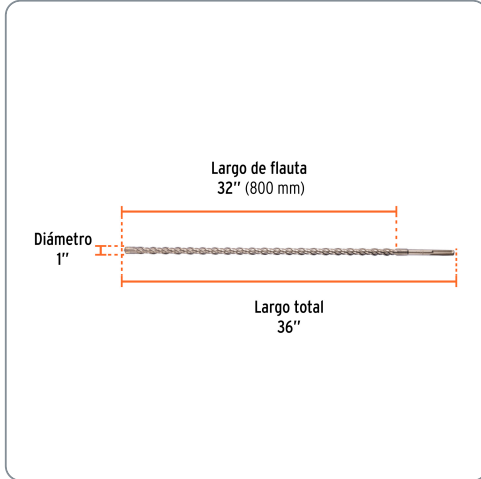

**TRUPER** CÓDIGO: 101462 CLAVE: BSM-1X36

**Broca SDS Max de 1 x 36", TRUPER**

- Para perforaciones en concreto y ladrillo
- Punta de cruz con doble inserto de carburo para mayor precisión de perforación
- Cuerpo de acero al cromo que ofrece mayor resistencia al calentamiento

1"  
Diámetro

Especificaciones técnicas	
Longitud total	36"

Datos de empaque	
Empaque individual: Tarjeta plástica	
Empaque logístico	Cantidad
Inner	2
Máster	8
Pallet	576

**Certificaciones y garantías**

Producto garantizado contra defectos de fabricación o mano de obra. La garantía se puede hacer válida con cualquier distribuidor de Truper