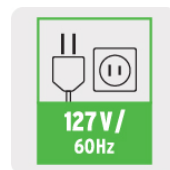

Datos de empaque	
Empaque Individual: Caja	
Empaque logístico	Cantidad
Inner	1
Pallet	28

Certificaciones y garantías

Cumple la norma: NOM-003-SCFI

5 AÑOS DE GARANTÍA
AÑOS DE GARANTÍA

NOM-ANCE

Producto fabricado en China bajo las estrictas especificaciones de Truper

Especificaciones técnicas

Velocidad variable	150 - 305 rpm
Golpes/min	1,380 - 2,760 gpm
Largo de cable de alimentación	3 m
Consumo	14 A
Ø Máximo de perforación en concreto	2-1/16" (52 mm)
Posiciones de ángulo de cincel	16
Dimensiones (Largo x Alto)	56 x 34 cm
Ciclo de trabajo	50 minutos de trabajo por 20 minutos de descanso. Máximo diario 6 horas
Peso	9 kg

Incluye

- 1 Tubo de grasa
- 2 Carbones de repuesto
- 1 Mango auxiliar
- 1 Estuche plástico