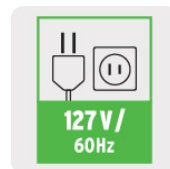

Rotomartillo SDS Max/destornillador 9 kg, 15J, 1500W, EXPERT

- 2 Funciones: Cincelado y Rotomartillo
- Motor con potencia suficiente para trabajos de alto rendimiento
- Para demolición de concreto y asfalto

2-15 Joules
Energía de impacto

1,500 W
Potencia

Datos de empaque	
Empaque Individual: Caja	
Empaque logístico	Cantidad
Inner	1
Pallet	28

Certificaciones y garantías
Cumple la norma: NOM-003-SCFI

Producto fabricado en China bajo las estrictas especificaciones de Truper

Especificaciones técnicas	
Velocidad variable	150 - 305 rpm
Golpes/min	1,380 - 2,760 gpm
Largo de cable de alimentación	3 m
Consumo	14 A
Ø Máximo de perforación en concreto	2-1/16" (52 mm)
Posiciones de ángulo de cincel	16
Dimensiones (Largo x Alto)	56 x 34 cm
Ciclo de trabajo	50 minutos de trabajo por 20 minutos de descanso. Máximo diario 6 horas
Peso	9 kg