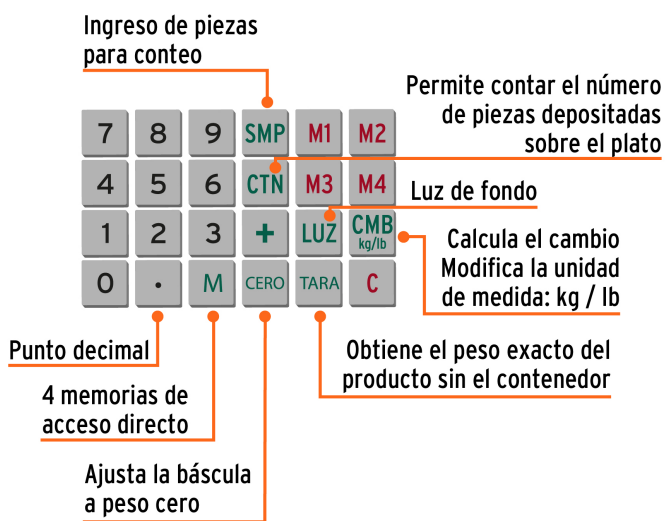

País de origen

Fabricado en China bajo las estrictas especificaciones de GRUPO TRUPER

Incluye

Adaptador CA / CC

1 batería de plomo ácido 4 V. C.C / 4 Ah

Imágenes complementarias

Funciones