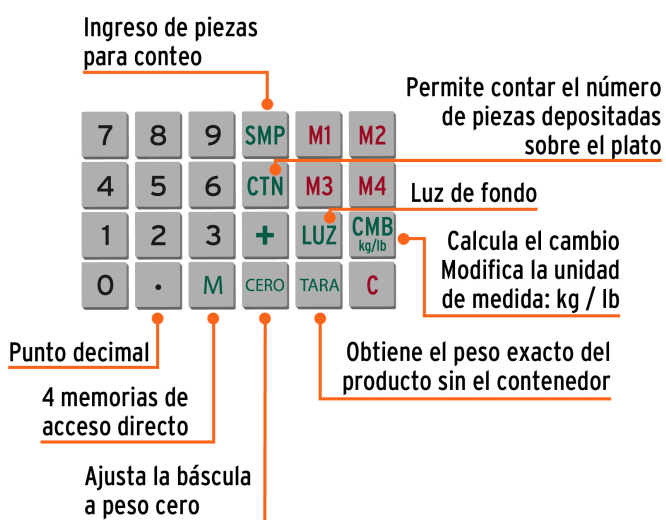

TRUPER

CÓDIGO: 100871 CLAVE: BASE-40T

Báscula electrónica multifunciones con torreta 40 kg, TRUPER

- Construcción robusta, plato de acero inoxidable y patas niveladoras que garantizan mayor precisión y durabilidad
- Batería recargable de plomo ácido, duración de 150 horas de uso continuo por cada ciclo
- Opción de uso con 3 pilas alcalinas tipo "D"
- Torreta con doble display (usuario / cliente)
- Display de mayor tamaño con dígitos más grandes que facilitan la lectura
- Función TARA (peso neto sin recipiente), conteo de piezas, caja registradora y función de alarma por sobrepeso
- Pantalla LCD con luz verde de fondo para mayor visibilidad
- Unidad de medida: kg/lb
- Para comercio en general

Certificaciones y garantías

- Cumple la norma: NOM-010-SCFI

Especificaciones

Capacidad	40 kg (88 lb)
División mínima	5 g (0.01 lb)
Pesada mínima	100 g (0.2 lb)
Memorias	4
Teclado	Push acero inoxidable
Tensión / Frecuencia	127 V / 60 Hz
Batería (Tensión / Capacidad)	4 V .C.C / 4 Ah
Pilas	4.5 V.C.C (3 pilas de 1.5 V.C.C. no incluidas)
Dimensiones de plato	34 cm x 24 cm
Dimensiones (Base x Alto x Fondo)	35 cm x 48 cm x 39 cm
Empaque individual	Caja
Inner	1
Máster	4
Pallet	32

País de origen

Fabricado en China bajo las estrictas especificaciones de GRUPO TRUPER

Incluye

Adaptador CA / CC

1 batería de plomo ácido 4 V. C.C / 4 Ah

Imágenes complementarias

Funciones

Imágenes complementarias

EMPAQUE INDIVIDUAL

EMPAQUE MASTER