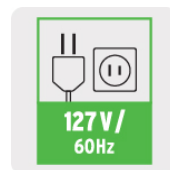

TRUPER expert

CÓDIGO: 100891

CLAVE: MADE-10NX

Martillo demoledor SDS Max 10kg, 25J, 1500W, TRUPER EXPERT

- Arranque suave para mayor control del usuario
- Motor con potencia suficiente para trabajos de alto rendimiento
- Para demolición de concreto, asfalto, cimientos y pavimentos, excavación para acceso a tubería y drenajes

6-25 Joules
Energía de impacto

1,500 W
Potencia

Datos de empaque	
Empaque Individual: Caja	
Empaque logístico	Cantidad
Inner	1
Pallet	24

Certificaciones y garantías
Cumple la norma: NOM-003-SCFI
 

Producto fabricado en China bajo las estrictas especificaciones de Truper

Especificaciones técnicas	
Golpes/min	1,000 - 1,900 gpm
Largo de cable de alimentación	3 m
Consumo	14.5 A
Posiciones de ángulo	12
Dimensiones (Largo x Alto)	59 x 27 cm
Ciclo de trabajo	50 minutos de trabajo por 20 minutos de descanso. Máximo diario: 6 horas
Peso	10 kg