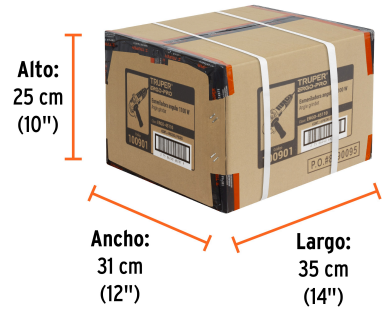

TRUPER CÓDIGO: 100901 CLAVE: ERGO-45110

Esmeriladora angular 4-1/2", 1100W, TRUPER ERGO PRO

- Para desbastar y cortar metal, ladrillos, azulejos y piedra
- Motor montado sobre balero de bolas para mayor vida útil y mejor desempeño
- Interruptor con función de uso continuo

4-1/2"
(225 mm)
Diámetro del disco

5/8"
Eje

127 V / 60Hz

Datos de empaque	
Empaque individual: caja	
Empaque logístico	Cantidad
Inner	1
Máster	4
Pallet	192

Certificaciones y garantías

Cumple la norma: NOM-003-SCFI

3 AÑOS DE GARANTÍA

NOM-ANCE

Producto fabricado en China bajo las estrictas especificaciones de Truper

Especificaciones técnicas	
Velocidad	12,000 rpm
Consumo	8.3 A
Largo del cable de alimentación	1.7 m
Carbones expuestos	No
Grado de protección	IP20
Ciclo de trabajo a corriente nominal	30 minutos de trabajo por 15 minutos de descanso. Máximo diario: 3 horas
Eje	5/8"-11 UNC-1A
Dimensiones (Largo x Alto)	29 x 11 cm
Peso	2 kg

Incluye	
1 Disco abrasivo de 4-1/2" para desbaste de metal	
1 Guarda de protección	
1 Mango auxiliar	
1 Llave de dos puntas	
1 Par de bridas	

EMPAQUE MASTER

Contiene: 4 piezas

Peso: 10.5 kg (23.15 lb)