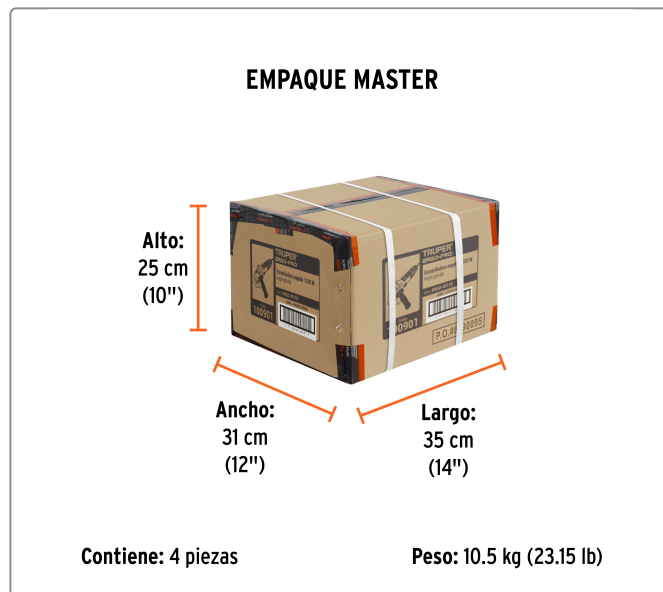

TRUPER CÓDIGO: 100901 CLAVE: ERGO-45110

Esmeriladora angular 4-1/2", 1100W, TRUPER ERGO PRO

- Para desbastar y cortar metal, ladrillos, azulejos y piedra
- Motor montado sobre balero de bolas para mayor vida útil y mejor desempeño
- Interruptor con función de uso continuo

4-1/2"
(225 mm)
Diámetro del disco

5/8"
Eje

127 V / 60Hz

Datos de empaque	
Empaque individual: caja	
Empaque logístico	Cantidad
Inner	1
Máster	4
Pallet	192

Certificaciones y garantías

Cumple la norma: NOM-003-SCFI

3 AÑOS DE GARANTÍA

NOM-ANCE

Producto fabricado en China bajo las estrictas especificaciones de Truper

Especificaciones técnicas	
Velocidad	12,000 rpm
Consumo	8.3 A
Largo del cable de alimentación	1.7 m
Carbones expuestos	No
Grado de protección	IP20
Ciclo de trabajo a corriente nominal	30 minutos de trabajo por 15 minutos de descanso. Máximo diario: 3 horas
Eje	5/8"-11 UNC-1A
Dimensiones (Largo x Alto)	29 x 11 cm
Peso	2 kg

Incluye	
1 Disco abrasivo de 4-1/2" para desbaste de metal	
1 Guarda de protección	
1 Mango auxiliar	
1 Llave de dos puntas	
1 Par de bridas	

EMPAQUE MASTER

Contiene: 4 piezas

Peso: 10.5 kg (23.15 lb)