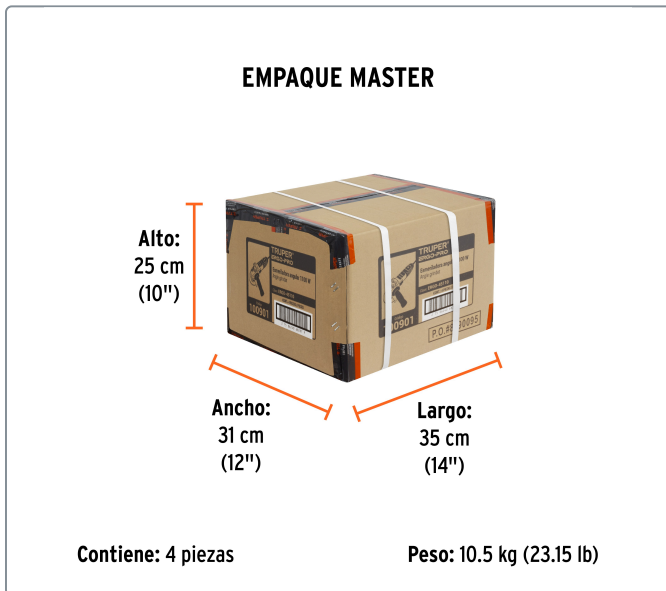

Los productos ilustrados y la información pueden cambiar sin previo aviso, como resultado de nuestros procesos de mejora continua.

Prohibida su reproducción o divulgación total o parcial así como su uso o aprovechamiento sin autorización escrita de Truper, S.A. de C.V.

© 2026 TRUPER, S.A. DE C.V. TODOS LOS DERECHOS RESERVADOS.