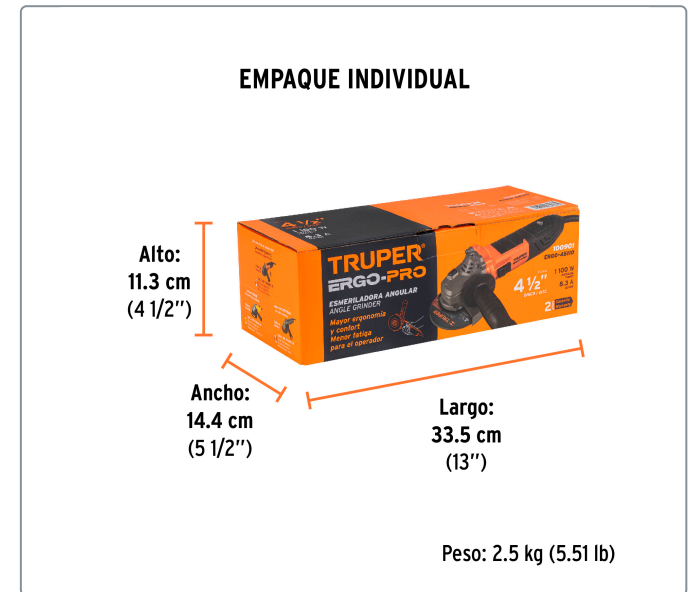

Los productos ilustrados y la información pueden cambiar sin previo aviso, como resultado de nuestros procesos de mejora continua.

Prohibida su reproducción o divulgación total o parcial así como su uso o aprovechamiento sin autorización escrita de Truper, S.A. de C.V.

© 2026 TRUPER, S.A. DE C.V. TODOS LOS DERECHOS RESERVADOS.