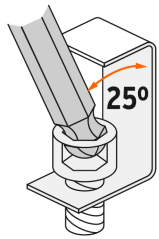

País de origen

Fabricado en China bajo las estrictas especificaciones de GRUPO TRUPER

Imágenes complementarias

Mango T Comfort Grip que permite aplicar mayor torque en lugares de difícil acceso

Medidas	
2 mm	5 mm
2.5 mm	6 mm
3 mm	8 mm
4 mm	10 mm

Punta de bola

- Facilita el torque en lugares de difícil acceso
- Gira con una inclinación hasta 25° en relación al centro del tornillo o prisionero

Estuche plástico empotrable

Punta recta con chaflán

- Se acopla con mayor precisión sin holgura
- Encaje perfecto entre llave y tornillo o prisionero