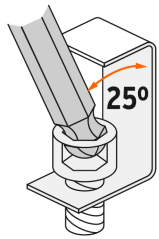

#### País de origen

Fabricado en China bajo las estrictas especificaciones de GRUPO TRUPER

Imágenes complementarias

Mango T Comfort Grip que permite aplicar mayor torque en lugares de difícil acceso

Medidas	
2 mm	5 mm
2.5 mm	6 mm
3 mm	8 mm
4 mm	10 mm

**Punta de bola**

- Facilita el torque en lugares de difícil acceso
- Gira con una inclinación hasta 25° en relación al centro del tornillo o prisionero

**Estuche plástico empotrable**

**Punta recta con chaflán**

- Se acopla con mayor precisión sin holgura
- Encaje perfecto entre llave y tornillo o prisionero