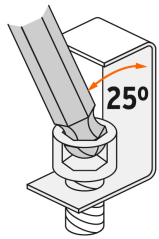

País de origen

Fabricado en China bajo las estrictas especificaciones de GRUPO TRUPER

Imágenes complementarias

Mango T Comfort Grip que permite aplicar mayor torque en lugares de difícil acceso

Medidas	
5/64"	3/16"
3/32"	1/4"
1/8"	5/16"
5/32"	3/8"

Punta recta con chaflán

Punta de bola

Punta de bola

- Facilita el torque en lugares de difícil acceso
- Gira con una inclinación hasta 25° en relación al centro del tornillo o prisionero

Estuche plástico empotrable

Punta recta con chaflán

- Se acopla con mayor precisión sin holgura
- Encaje perfecto entre llave y tornillo o prisionero

Imágenes complementarias