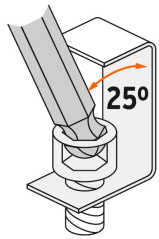

País de origen

Fabricado en China bajo las estrictas especificaciones de GRUPO TRUPER

Imágenes complementarias

Mango T Comfort Grip que permite aplicar mayor torque en lugares de difícil acceso

Medidas	
5/64"	3/16"
3/32"	1/4"
1/8"	5/16"
5/32"	3/8"

Punta de bola

- Facilita el torque en lugares de difícil acceso
- Gira con una inclinación hasta 25° en relación al centro del tornillo o prisionero

Estuche plástico empotrable

Punta recta con chaflán

- Se acopla con mayor precisión sin holgura
- Encaje perfecto entre llave y tornillo o prisionero