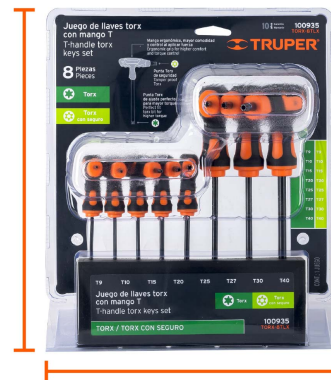

TRUPER

CÓDIGO: 100935 CLAVE: TORX-8TLX

Juego de 8 llaves torx extralargas con mango T, TRUPER

- Fabricadas en acero al cromo vanadio 2X más resistentes al desgaste que las de acero al carbono
- Llaves extra largas de doble punta con seguro y sin seguro
- Mango T Comfort Grip que permite aplicar mayor torque en lugares de difícil acceso
- Estuche plástico empotrable

Torx

Torx con seguro

Certificaciones y garantías

- Exceden en promedio un 50% la norma en torque ASME B18.3

**Especificaciones**

Contenido	8 llaves torx (T9, T10, T15, T20, T25, T27, T30, T40)
Empaque individual	Blíster
Inner	2
Máster	8
Pallet	128

Punta  sin seguro

Medidas

T-9	T-9
T-10	T-10
T-15	T-15
T-20	T-20
T-25	T-25
T-27	T-27
T-30	T-30
T-40	T-40

Estuche plástico empotrable

EMPAQUE INDIVIDUAL

Alto
29 cm
(11.4")

Largo
24.5 cm
(9.6")

Peso: 0.84 kg (1.9 lb)

Imágenes complementarias

EMPAQUE INNER

Contiene: 2 piezas

Peso: 1.86 kg (4 lb)

EMPAQUE MÁSTER

Contiene: 4 inner (8 piezas)

Peso: 8.24 kg (18.2 lb)