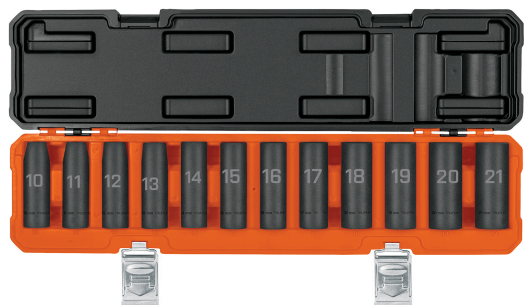

TRUPER

CÓDIGO: 100946 CLAVE: JDI-1/2X12ML

Juego de 12 dados largos de impacto cuadro 1/2", 6 puntas mm

- Fabricados en acero al cromo molibdeno con acabado fosfatado resistente a la corrosión
- Sistema de sujeción Truper-Drive con puntas convexas que aseguran y aumentan el torque sin dañar tuercas ni cabezas de tornillos
- Medida marcada para fácil identificación
- Boca biselada para acoplamiento rápidos
- Ideales para herramientas de impacto

**Certificaciones y garantías**

- Exceden en promedio un 130% la norma en torque ASME B107.110

**GARANTÍA
DE POR VIDA**
INCONDICIONAL
Especificaciones

Cuadro	1/2" (13 mm)
Número de puntas	6
Empaque individual	Estuche plástico
Inner	1
Master	5
Pallet	280

Incluye

12 Dados largos: 10, 11, 12, 13, 14, 15, 16, 17, 18, 19, 20 y 21 mm

País de origen

Fabricado en China bajo las estrictas especificaciones de GRUPO TRUPER

Imágenes complementarias

Medidas

10 mm	16 mm
11 mm	17 mm
12 mm	18 mm
13 mm	19 mm
14 mm	20 mm
15 mm	21 mm