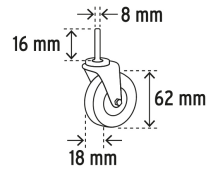

TRUPER

CÓDIGO: 10097 CLAVE: CATA-40

Cama de acero 40" para mecánico, TRUPER

- Cabecera y respaldo acojinados para mayor comodidad
- Estructura metálica resistente y durable
- Rodajas de polipropileno, resistentes a la abrasión, a la deformación y al impacto

**Certificaciones y garantías****Especificaciones**

Capacidad de carga	130 kg
Largo	102 cm (40")
Ancho	42 cm (16 1/2")
Medidas de rodajas (Diámetro x ancho)	62 mm x 18 mm
Empaque individual	Caja
Inner	1
Pallet	16

País de origen**Fabricado en China bajo las estrictas especificaciones de GRUPO TRUPER**

Imágenes complementarias

Medidas de rodajas