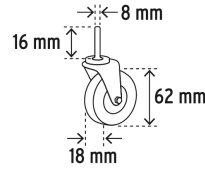

TRUPER

CÓDIGO: 10098 CLAVE: CATA-36

**Cama de acero 36" para mecánico, TRUPER**

- Cabecera y respaldo acojinados para mayor comodidad
- Estructura metálica resistente y durable
- Rodajas de polipropileno, resistentes a la abrasión, a la deformación y al impacto

Capacidad de carga

**Certificaciones y garantías****Especificaciones**

Capacidad de carga	130 kg
Largo	91 cm (36")
Ancho	42 cm (16 1/2")
Medidas de rodajas (Diámetro x ancho)	62 mm x 18 mm
Empaque individual	Caja
Inner	1
Pallet	18

**País de origen**

Fabricado en China bajo las estrictas especificaciones de GRUPO TRUPER

Imágenes complementarias

Acojinado con relleno de espuma de poliuretano

6 Rodajas con balero que giran 360°

Ancho  
42 cm (16 1/2")

Largo  
91 cm (36")

Medidas de rodajas