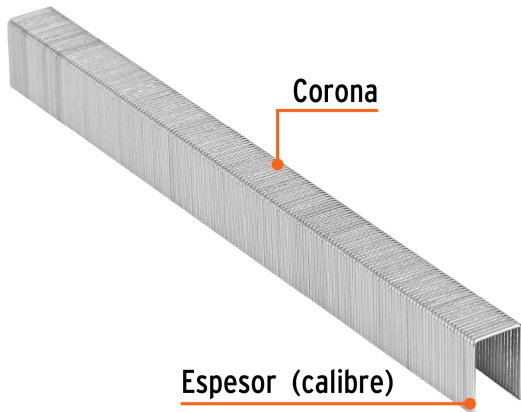

TRUPER

CÓDIGO: 13245 CLAVE: GRANEU-3/8-13

Caja con 5000 grapas corona 3/8" calibre 22, 13mm p/ENNE-70

- Fabricadas en acero
- Espesor de **0.7 mm**
- Corona de **3/8"**
- Para engrapadora modelo ENNE-70 marca Truper®
- Compatibles con otras marcas del mercado

Certificaciones y garantías

• Garantizado contra defectos de fabricación o mano de obra. La garantía se puede hacer válida con cualquier distribuidor de TRUPER

Especificaciones

Largo de grapa	1/2" (13 mm)
Espesor (calibre) de grapa	0.7 mm (22)
Corona de grapa	3/8" (10 mm)
Empaque individual	Caja con 5000 grapas
Inner	1
Máster	5
Pallet	1330

País de origen

Fabricado en China bajo las estrictas especificaciones de GRUPO TRUPER

Imágenes complementarias

Para engrapadora neumática

EMPAQUE INDIVIDUAL

ENNE-70

Peso: 0.48 kg (1 lb)

Imágenes complementarias