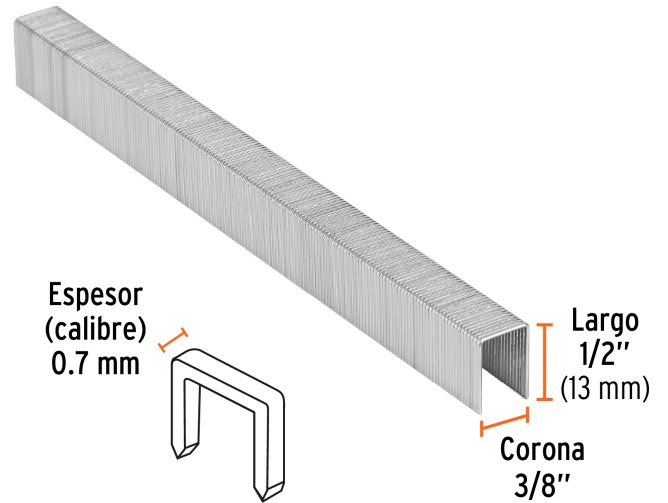

TRUPER

CÓDIGO: 13245 CLAVE: GRANEU-3/8-13

Caja con 5000 grapas corona 3/8" calibre 22, 13mm p/ENNE-70

- Fabricadas en acero
- Espesor de **0.7 mm**
- Corona de **3/8"**
- Para engrapadora modelo ENNE-70 marca Truper®
- Compatibles con otras marcas del mercado

Certificaciones y garantías

• Garantizado contra defectos de fabricación o mano de obra. La garantía se puede hacer válida con cualquier distribuidor de TRUPER

Especificaciones

Largo de grapa	1/2" (13 mm)
Espesor (calibre) de grapa	0.7 mm (22)
Corona de grapa	3/8" (10 mm)
Empaque individual	Caja con 5000 grapas
Inner	1
Máster	5
Pallet	1330

País de origen

Fabricado en China bajo las estrictas especificaciones de GRUPO TRUPER

Imágenes complementarias

Para engrapadora neumática

EMPAQUE INDIVIDUAL

ENNE-70

Peso: 0.48 kg (1 lb)

Imágenes complementarias