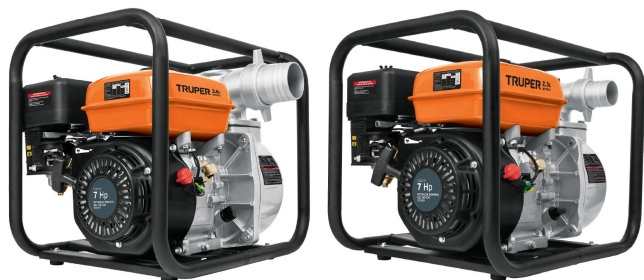

Imágenes complementarias

Para motobombas
TRUPER

MOTB-3