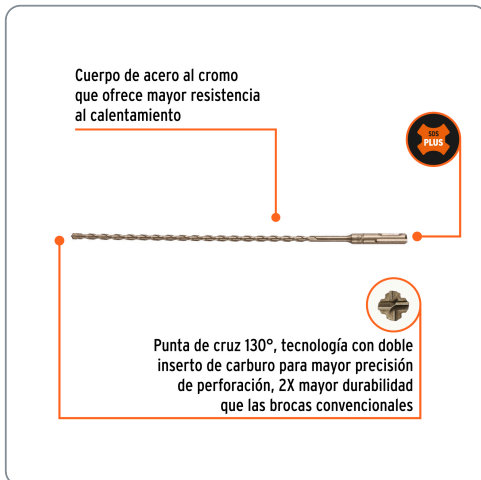

TRUPER CÓDIGO: 101144 CLAVE: BS-1/4X12**Broca SDS Plus 1/4 x 12", TRUPER**

- Para perforaciones en concreto y ladrillo
- Punta de cruz con doble inserto de carburo para mayor precisión de perforación
- Cuerpo de acero al cromo que ofrece mayor resistencia al calentamiento

1/4"

Diámetro

SDS PLUS

**Especificaciones técnicas**

Longitud total	12"
Longitud de trabajo	9"

Datos de empaque

Empaque individual: Tubo con etiqueta

Empaque logístico **Cantidad****Inner** **5****Máster** **150****Pallet** **5400****Certificaciones y garantías**

Cuerpo de acero al cromo que ofrece mayor resistencia al calentamiento

Punta de cruz 130°, tecnología con doble inserto de carburo para mayor precisión de perforación, 2X mayor durabilidad que las brocas convencionales