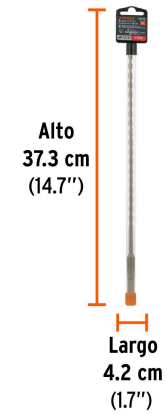

TRUPER CÓDIGO: 101144 CLAVE: BS-1/4X12**Broca SDS Plus 1/4 x 12", TRUPER**

- Para perforaciones en concreto y ladrillo
- Punta de cruz con doble inserto de carburo para mayor precisión de perforación
- Cuerpo de acero al cromo que ofrece mayor resistencia al calentamiento

1/4"

Diámetro

SDS PLUS

**Especificaciones técnicas**

Longitud total	12"
Longitud de trabajo	9"

Datos de empaque

Empaque individual: Tubo con etiqueta

Empaque logístico **Cantidad****Inner** **5****Máster** **150****Pallet** **5400****Certificaciones y garantías**

Cuerpo de acero al cromo que ofrece mayor resistencia al calentamiento

Punta de cruz 130°, tecnología con doble inserto de carburo para mayor precisión de perforación, 2X mayor durabilidad que las brocas convencionales

EMPAQUE INDIVIDUAL

Peso: 0.07 kg (0.2 lb)

EMPAQUE INNER

Contiene: 5 piezas

Peso: 0.45 kg (1 lb)

EMPAQUE MASTER

Contiene: 30 inner (150 piezas)

Peso: 14.26 kg (31.4 lb)