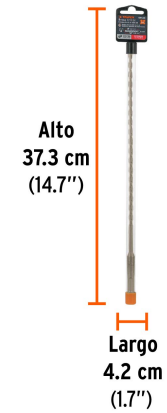

TRUPER CÓDIGO: 101144 CLAVE: BS-1/4X12

Broca SDS Plus 1/4 x 12", TRUPER

- Para perforaciones en concreto y ladrillo
- Punta de cruz con doble inserto de carburo para mayor precisión de perforación
- Cuerpo de acero al cromo que ofrece mayor resistencia al calentamiento

1/4"
Diámetro

SDS PLUS

Especificaciones técnicas	
Longitud total	12"
Longitud de trabajo	9"

Datos de empaque	
Empaque individual: Tubo con etiqueta	
Empaque logístico	Cantidad
Inner	5
Máster	150
Pallet	5400

Empaque para prevenir el óxido en zonas de alta salinidad

EMPAQUE INDIVIDUAL

Peso: 0.07 kg (0.2 lb)

EMPAQUE INNER

Contiene: 5 piezas

Peso: 0.45 kg (1 lb)

EMPAQUE MASTER

Contiene: 30 inner (150 piezas)

Peso: 14.26 kg (31.4 lb)