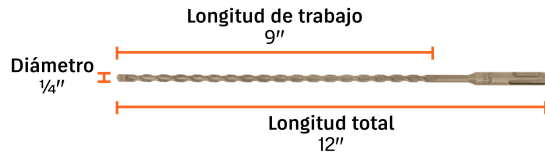

EMPAQUE INDIVIDUAL

Peso: 0.07 kg (0.2 lb)

EMPAQUE INNER

Contiene: 5 piezas

Peso: 0.45 kg (1 lb)

EMPAQUE MASTER

Contiene: 30 inner (150 piezas)

Peso: 14.26 kg (31.4 lb)