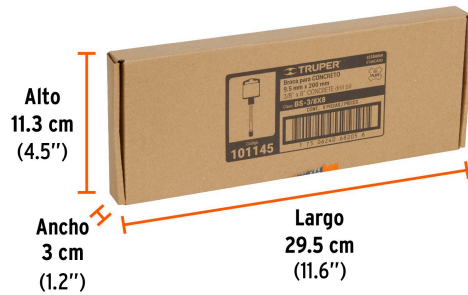

3/8"
Diámetro

SDS PLUS

Especificaciones técnicas	
Longitud total	8"
Longitud de trabajo	5-5/16"

Datos de empaque	
Empaque individual: Tubo con etiqueta	
Empaque logístico	Cantidad
Inner	5
Máster	150
Pallet	5400

Diámetro 3/8"

Largo total 8"

EMPAQUE INDIVIDUAL

Alto 27.5 cm (10.8")

Largo 4.2 cm (1.7")

Peso: 0.08 kg (0.2 lb)

EMPAQUE INNER

Contiene: 5 piezas

Peso: 0.48 kg (1 lb)

EMPAQUE MASTER

Contiene: 30 inner (150 piezas)

Peso: 15.12 kg (33.3 lb)