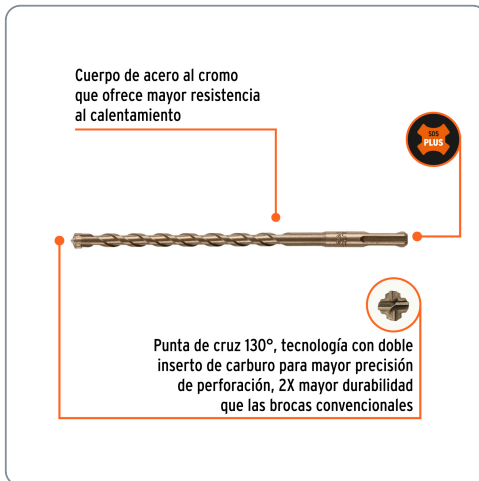

TRUPER CÓDIGO: 101145 CLAVE: BS-3/8X8

Broca SDS Plus 3/8 x 8", TRUPER

- Para perforaciones en concreto y ladrillo
- Punta de cruz con doble inserto de carburo para mayor precisión de perforación
- Cuerpo de acero al cromo que ofrece mayor resistencia al calentamiento

Especificaciones técnicas	
Longitud total	8"
Longitud de trabajo	5-5/16"

Datos de empaque	
Empaque individual: Tubo con etiqueta	
Empaque logístico	Cantidad
Inner	5
Máster	150
Pallet	5400

Certificaciones y garantías

Producto garantizado contra defectos de fabricación o mano de obra. La garantía se puede hacer válida con cualquier distribuidor de Truper

Producto fabricado en China bajo las estrictas especificaciones de Truper