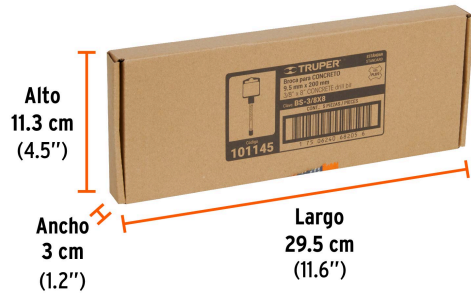

Especificaciones técnicas	
Longitud total	8"
Longitud de trabajo	5-5/16"

Datos de empaque	
Empaque individual: Tubo con etiqueta	
Empaque logístico	Cantidad
Inner	5
Máster	150
Pallet	5400

Certificaciones y garantías

Diámetro 3/8"

Largo total 8"

EMPAQUE INDIVIDUAL

Alto 27.5 cm (10.8")

Largo 4.2 cm (1.7")

Peso: 0.08 kg (0.2 lb)

EMPAQUE INNER

Alto 11.3 cm (4.5")

Ancho 3 cm (1.2")

Largo 29.5 cm (11.6")

Contiene: 5 piezas

Peso: 0.48 kg (1 lb)

EMPAQUE MASTER

Alto 28.5 cm (11.2")

Ancho 31 cm (12.2")

Largo 35.8 cm (14")