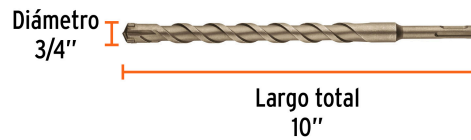

TRUPER CÓDIGO: 101148 CLAVE: BS-3/4X10

Broca SDS Plus 3/4 x 10", TRUPER

- Para perforaciones en concreto y ladrillo
- Punta de cruz con doble inserto de carburo para mayor precisión de perforación
- Cuerpo de acero al cromo que ofrece mayor resistencia al calentamiento

Especificaciones técnicas	
Longitud total	10"
Longitud de trabajo	7-1/4"

Datos de empaque	
Empaque individual: Tubo con etiqueta	
Empaque logístico	Cantidad
Inner	5
Máster	40
Pallet	2880

Certificaciones y garantías
Producto garantizado contra defectos de fabricación o mano de obra. La garantía se puede hacer válida con cualquier distribuidor de Truper

Producto fabricado en China bajo las estrictas especificaciones de Truper

Cuerpo de acero al cromo que ofrece mayor resistencia al calentamiento

Punta de cruz 130°, tecnología con doble inserto de carburo para mayor precisión de perforación, 2X mayor durabilidad que las brocas convencionales