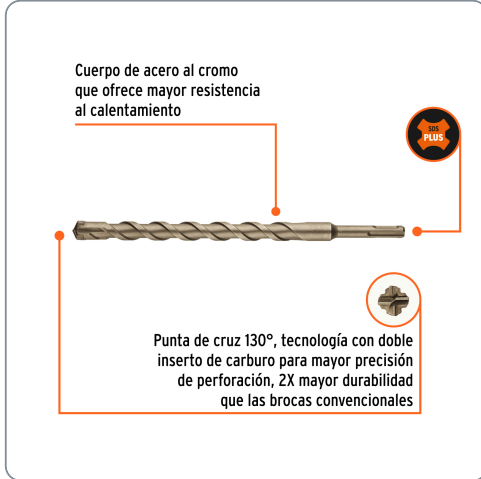

TRUPER CÓDIGO: 101148 CLAVE: BS-3/4X10

Broca SDS Plus 3/4 x 10", TRUPER

- Para perforaciones en concreto y ladrillo
- Punta de cruz con doble inserto de carburo para mayor precisión de perforación
- Cuerpo de acero al cromo que ofrece mayor resistencia al calentamiento

Especificaciones técnicas	
Longitud total	10"
Longitud de trabajo	7-1/4"

Datos de empaque	
Empaque individual: Tubo con etiqueta	
Empaque logístico	Cantidad
Inner	5
Máster	40
Pallet	2880

Certificaciones y garantías
Producto garantizado contra defectos de fabricación o mano de obra. La garantía se puede hacer válida con cualquier distribuidor de Truper

Producto fabricado en China bajo las estrictas especificaciones de Truper

Cuerpo de acero al cromo que ofrece mayor resistencia al calentamiento

Punta de cruz 130°, tecnología con doble inserto de carburo para mayor precisión de perforación, 2X mayor durabilidad que las brocas convencionales