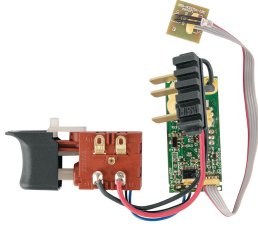

TRUPER

CÓDIGO: 101182 CLAVE: INT-TR-20A

Interruptor de repuesto para ROTI-20A y TALI-20A, TRUPER

- Para rotomartillo inalámbrico modelo ROTI-20A y taladro inalámbrico modelo TALI-20A marca TRUPER®

Certificaciones y garantías

• Garantizado contra defectos de fabricación o mano de obra. La garantía se puede hacer válida con cualquier distribuidor de TRUPER

Especificaciones

Empaque individual	Caballote
Inner	6
Master	60
Pallet	1800

País de origen

Fabricado en China bajo las estrictas especificaciones de GRUPO TRUPER

Imágenes complementarias

Para rotomartillo inalámbrico

ROTI-20A

Para taladro inalámbrico

TALI-20A

EMPAQUE INNER

Largo:
40.5 cm
(16")

Contiene: 10 inner (60 piezas)

Peso: 5.7 kg (12.6 lb)