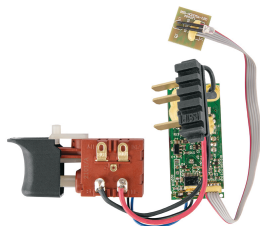

TRUPER

CÓDIGO: 101182 CLAVE: INT-TR-20A

Interruptor de repuesto para ROTI-20A y TALI-20A, TRUPER

- Para rotomartillo inalámbrico modelo ROTI-20A y taladro inalámbrico modelo TALI-20A marca TRUPER®

Certificaciones y garantías

• Garantizado contra defectos de fabricación o mano de obra. La garantía se puede hacer válida con cualquier distribuidor de TRUPER

Especificaciones

Empaque individual	Caballote
Inner	6
Master	60
Pallet	1800

País de origen

Fabricado en China bajo las estrictas especificaciones de GRUPO TRUPER

Imágenes complementarias

Para taladro inalámbrico

**TALI-20A****EMPAQUE INNER**Alto:
7.8 cm
(3")Ancho:
19.5 cm
(7 1/2")Largo:
21.5 cm
(8 1/2")