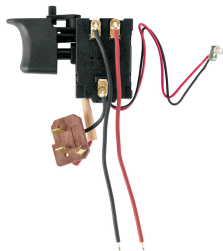

TRUPER

CÓDIGO: 101184 CLAVE: INT-TR-12AC

**Interruptor de repuesto para ROTI-12AC y TALI-12AC, TRUPER**

- Para rotomartillo inalámbrico modelo ROTI-12AC y taladro inalámbrico modelo TALI-12 AC marca TRUPER®

**Certificaciones y garantías**

• Garantizado contra defectos de fabricación o mano de obra. La garantía se puede hacer válida con cualquier distribuidor de TRUPER

**Especificaciones**

<b>Empaque individual</b>	Caballote
<b>Inner</b>	6
<b>Máster</b>	60
<b>Pallet</b>	5040