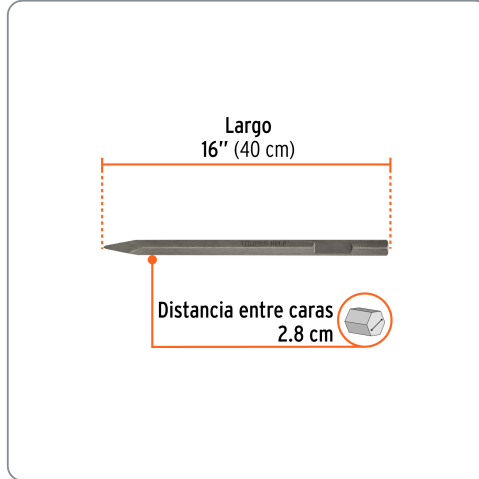

**TRUPER** CÓDIGO: 101230 CLAVE: HEX-P

### Especificaciones técnicas

Longitud total	16" (40 cm)
----------------	-------------