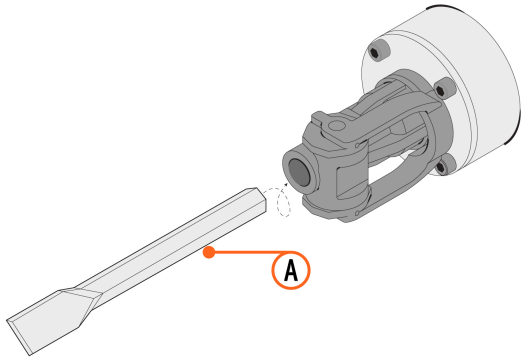

TRUPER

CÓDIGO: 101230 CLAVE: HEX-P

Cinzel de punta zanco hexagonal de 20", TRUPER

- Fabricado en acero al cromo
- Cinzel extra largo de uso rudo para picado y demolición
- Zanco hexagonal 1 1/8" (28 mm)
- Para concreto

**Certificaciones y garantías**

- Garantizado contra defectos de fabricación o mano de obra. La garantía se puede hacer válida con cualquier distribuidor de TRUPER

Especificaciones

Zanco	1 1/8" (28 mm)
Largo	20" (52 cm)
Empaque individual	Caja plástica telescópica
Inner	1
Master	8
Pallet	400

País de origen**Fabricado en China bajo las estrictas especificaciones de GRUPO TRUPER**

Imágenes complementarias

Limpiar y aplicar grasa en el zanco (A) antes de insertarlo

EMPAQUE INDIVIDUAL

Peso: 2.55 kg (5.6 lb)