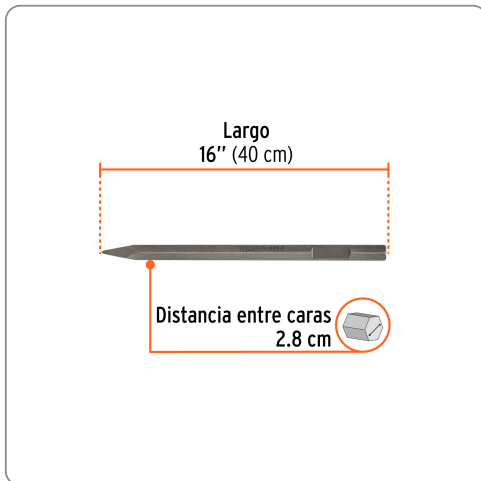

**TRUPER** CÓDIGO: 101230 CLAVE: HEX-P

### Especificaciones técnicas

Longitud total	16" (40 cm)
----------------	-------------