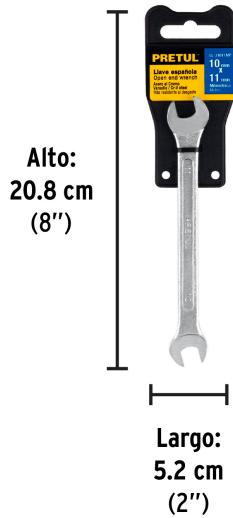

PRETUL

CÓDIGO: 21972 CLAVE: LL-31011MP

Llave española 10 x 11 mm x 157 mm de largo, PRETUL

- Fabricada en acero al cromo vanadio 2X más resistente al desgaste que las de acero al carbono
- Medida marcada para fácil identificación

**Certificaciones y garantías**

- Cumple la norma: ASME B107.100

Especificaciones

Medida	10 x 11 mm
Largo	157 mm
Empaque individual	Tarjeta plástica
Inner	12
Máster	72
Pallet	10800

País de origen**Fabricado en India bajo las estrictas especificaciones de GRUPO TRUPER**

Imágenes complementarias

Fabricada en acero al cromo vanadio

Largo
157 mm

Medida 10 x 11 mm

EMPAQUE INDIVIDUAL

Alto:
20.8 cm
(8")

Largo:
5.2 cm
(2")

Peso: 0.07 kg (0.2 lb)

EMPAQUE INNER

Alto:
5.8 cm
(2 1/2")

Ancho:
9.8 cm
(4")

Largo:
20 cm
(8")

Contiene: 12 piezas

Peso: 0.95 kg (2 lb)

Imágenes complementarias

EMPAQUE MASTER