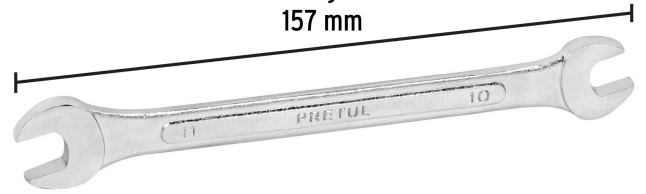

PRETUL

CÓDIGO: 21972 CLAVE: LL-31011MP

Llave española 10 x 11 mm x 157 mm de largo, PRETUL

- Fabricada en acero al cromo vanadio 2X más resistente al desgaste que las de acero al carbono
- Medida marcada para fácil identificación

**Certificaciones y garantías**

- Cumple la norma: ASME B107.100

Especificaciones

Medida	10 x 11 mm
Largo	157 mm
Empaque individual	Tarjeta plástica
Inner	12
Máster	72
Pallet	10800

País de origen**Fabricado en India bajo las estrictas especificaciones de GRUPO TRUPER**

Imágenes complementarias

Fabricada en acero al cromo vanadio

Largo
157 mm

Medida 10 x 11 mm

EMPAQUE INDIVIDUAL

Alto:
20.8 cm
(8")

Largo:
5.2 cm
(2")

Peso: 0.07 kg (0.2 lb)

EMPAQUE INNER

Alto:
5.8 cm
(2 1/2")

Ancho:
9.8 cm
(4")

Largo:
20 cm
(8")

Contiene: 12 piezas

Peso: 0.95 kg (2 lb)

Imágenes complementarias

EMPAQUE MASTER