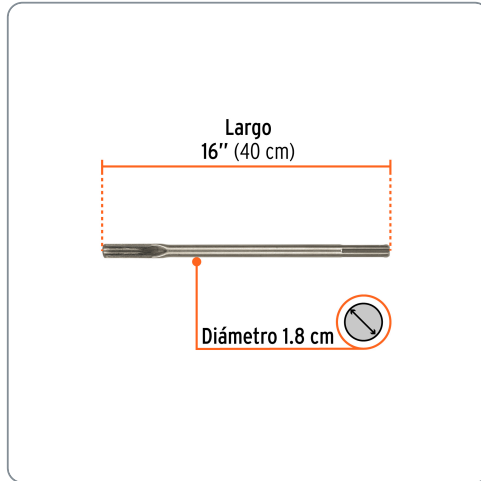

**TRUPER** CÓDIGO: 101239 CLAVE: SDM-C4

## Cinzel hueco para acanalado SDS max 7/8" x 16", TRUPER

- Para perforaciones en concreto, ladrillo y azulejo
- Cuerpo de acero al cromo que ofrece mayor resistencia al calentamiento
- Extra largo para picado y demolición

Especificaciones técnicas	
Longitud total	16" (400 mm)
Ancho de canal	7/8" (22 mm)

Datos de empaque	
Empaque individual: Tarjeta plástica	
Empaque logístico	Cantidad
Inner	3
Máster	24
Pallet	1200

Certificaciones y garantías
Producto garantizado contra defectos de fabricación o mano de obra. La garantía se puede hacer válida con cualquier distribuidor de Truper