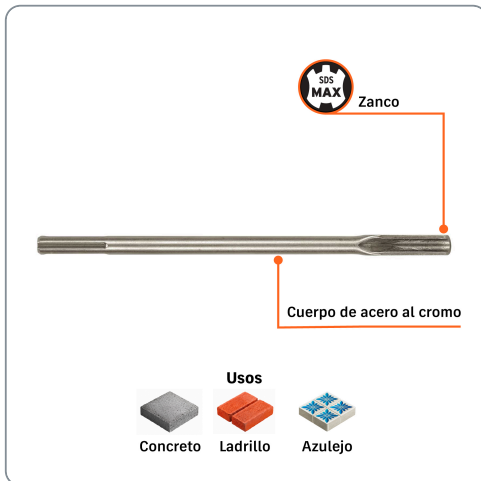

**TRUPER** CÓDIGO: 101239 CLAVE: SDM-C4

### Cinzel hueco para acanalado SDS max 7/8" x 16", TRUPER

- Para perforaciones en concreto, ladrillo y azulejo
- Cuerpo de acero al cromo que ofrece mayor resistencia al calentamiento
- Extra largo para picado y demolición

Especificaciones técnicas	
Longitud total	16" (400 mm)
Ancho de canal	7/8" (22 mm)

Datos de empaque	
Empaque individual: tarjeta plástica	
Empaque logístico	Cantidad
Inner	3
Máster	24
Pallet	1200

Certificaciones y garantías
<ul style="list-style-type: none"> <li>• Producto garantizado contra defectos de fabricación o mano de obra. La garantía se puede hacer válida con cualquier distribuidor de Truper</li> </ul>

Producto fabricado en China bajo las estrictas especificaciones de Truper