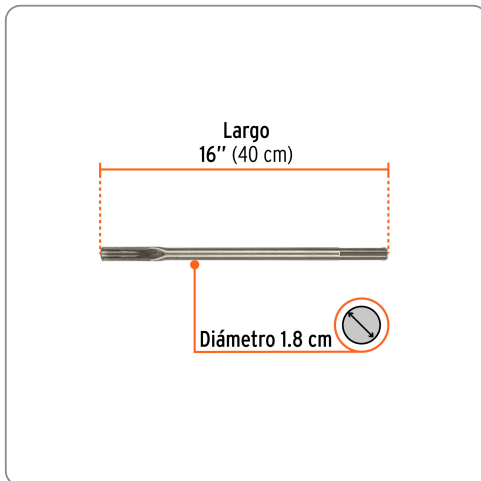

**TRUPER** CÓDIGO: 101239 CLAVE: SDM-C4

### Cinzel hueco para acanalado SDS max 7/8" x 16", TRUPER

- Para perforaciones en concreto, ladrillo y azulejo
- Cuerpo de acero al cromo que ofrece mayor resistencia al calentamiento
- Extra largo para picado y demolición

Especificaciones técnicas	
Longitud total	16" (400 mm)
Ancho de canal	7/8" (22 mm)

Datos de empaque	
Empaque individual: Tarjeta plástica	
Empaque logístico	Cantidad
Inner	3
Máster	24
Pallet	1200

**Certificaciones y garantías**