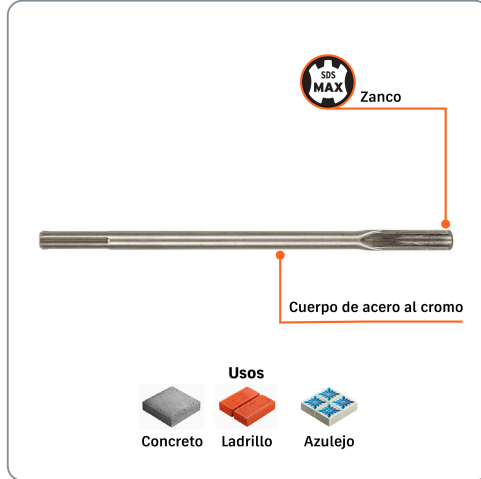

TRUPER CÓDIGO: 101239 CLAVE: SDM-C4

Cinzel hueco para acanalado SDS max 7/8" x 16", TRUPER

- Para perforaciones en concreto, ladrillo y azulejo
- Cuerpo de acero al cromo que ofrece mayor resistencia al calentamiento
- Extra largo para picado y demolición

Especificaciones técnicas	
Longitud total	16" (400 mm)
Ancho de canal	7/8" (22 mm)

Datos de empaque	
Empaque individual: tarjeta plástica	
Empaque logístico	Cantidad
Inner	3
Máster	24
Pallet	1200

Certificaciones y garantías
<ul style="list-style-type: none"> • Producto garantizado contra defectos de fabricación o mano de obra. La garantía se puede hacer válida con cualquier distribuidor de Truper

Producto fabricado en China bajo las estrictas especificaciones de Truper