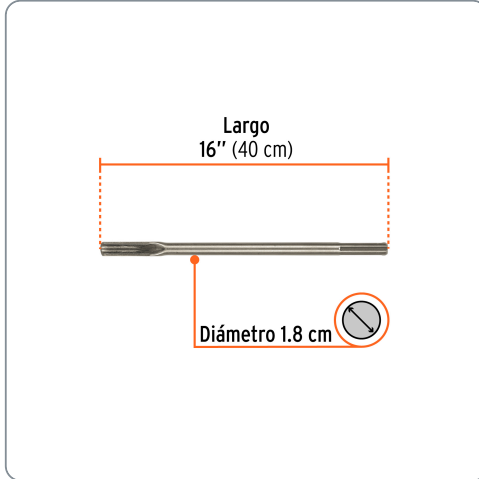

TRUPER CÓDIGO: 101239 CLAVE: SDM-C4

Cinzel hueco para acanalado SDS max 7/8" x 16", TRUPER

- Para perforaciones en concreto, ladrillo y azulejo
- Cuerpo de acero al cromo que ofrece mayor resistencia al calentamiento
- Extra largo para picado y demolición

Especificaciones técnicas	
Longitud total	16" (400 mm)
Ancho de canal	7/8" (22 mm)

Datos de empaque

Empaque individual: Tarjeta plástica

Empaque logístico	Cantidad
Inner	3
Máster	24
Pallet	1200

Certificaciones y garantías