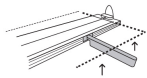

**Certificaciones y garantías****Especificaciones**

| | |
|--------------------------|-------------------|
| Largo | 117 cm |
| Longitud máxima de corte | 40" (100 cm) |
| Capacidad de corte | 5 - 14 mm espesor |
| Posiciones de ajuste | 5 |
| Peso | 12.7 kg |
| Empaque individual | Maletín |
| Inner | 1 |
| Pallet | 40 |

Imágenes complementarias

Soportes laterales para mejor apoyo, con movimiento a 180°

Mango antiderrapante texturizado

Rieles de acero sólido

Base de acero

Bloqueo separador mediante imán para mayor facilidad y velocidad de corte

Escuadra graduada para rápido ajuste de 5 ángulos de corte

Largo 117 cm

Maletín reforzado de poliéster con PVC, puede utilizarse en forma de mochila para mayor protección y fácil transporte

Cerámica

Porcelanato