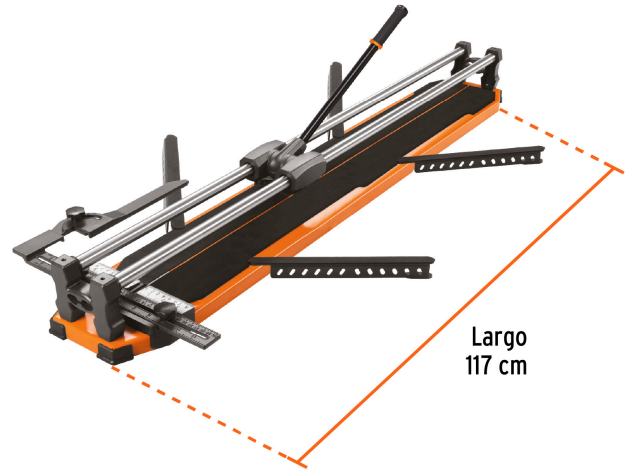

TRUPER *expert*

CÓDIGO: 101242 CLAVE: CAZ-100BX

Cortador azulejo 40" (100cm) gran formato c/maletín, EXPERT

- Cuchillas de carburo de tungsteno con balero, 22 mm
- Cuchillas con recubrimiento de titanio, 3X más resistente al desgaste
- Bloqueo de separador mediante imán para mayor facilidad y velocidad de corte
- Escuadra graduada para rápido ajuste de 5 ángulos de corte (0°, 15°, 30°, 45° y 60°)
- Base de acero con almohadillas antiderrapantes y rieles de acero sólido
- Corredera con sistema de baleros para un corte más suave
- Para uso rudo, ideal para cortar cerámica y porcelanato
- Maletín de poliéster reforzado con PVC, puede utilizarse en forma de mochila para mayor protección y fácil transporte

Imágenes complementarias

Soportes laterales para mejor apoyo, con movimiento a 180°

Mango antiderrapante texturizado

Rieles de acero sólido

Base de acero

Bloqueo separador mediante imán para mayor facilidad y velocidad de corte

Escuadra graduada para rápido ajuste de 5 ángulos de corte

Largo 117 cm

Maletín reforzado de poliéster con PVC, puede utilizarse en forma de mochila para mayor protección y fácil transporte

Cerámica

Porcelanato