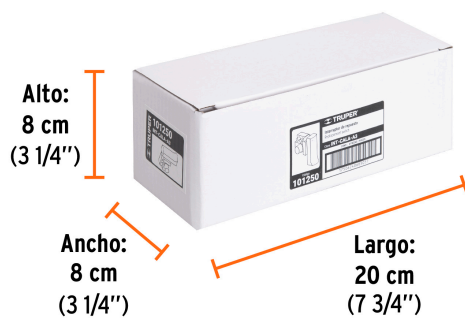

Datos de Empaque (Medidas y pesos aproximados)

Empaque Individual

Medidas: Alto: 12 cm (4 3/4") Ancho: 2.9 cm (1 1/4") Largo: 11 cm (4 1/4")
Peso: 0.02 kg (0.04 lb)

Inner

Medidas: Alto: 8 cm (3 1/4") Ancho: 8 cm (3 1/4") Largo: 20 cm (7 3/4")
Peso: 0.2 kg (0.44 lb)

Master

Medidas: Alto: 27 cm (10 3/4") Ancho: 26.3 cm (10 1/4") Largo: 42 cm (16 1/2")
Peso: 4.16 kg (9.17 lb)

Imágenes complementarias

EMPAQUE INNER

Contiene: 6 piezas

Peso: 0.2 kg (0.44 lb)