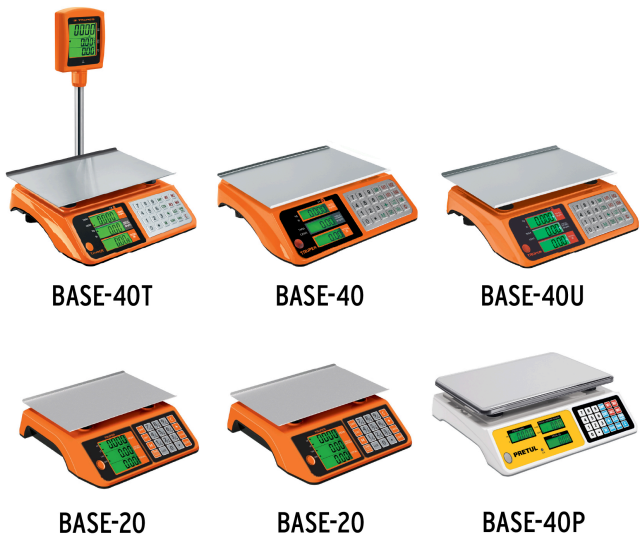

TRUPER

CÓDIGO: 101321 CLAVE: EBA-BE

**Eliminador de baterías para báscula electrónica,
TRUPER**

- Para básculas electrónicas modelos BASE-40, BASE-40T, BASE-40U y BASE-20 marca Truper® y BASE-30P, BASE-40P marca Pretul®

Certificaciones y garantías

- Cumple la norma: NOM-001-SCFI (Certificado no disponible)

Especificaciones

Largo de cable	135 cm
Peso	42 g
Empaque individual	Bolsa con etiqueta
Inner	6
Master	180
Pallet	3240

BAS-200PLAP

BAS-100PLAP

Para básculas

BASE-40T

BASE-40

BASE-40U

BASE-20

BASE-20