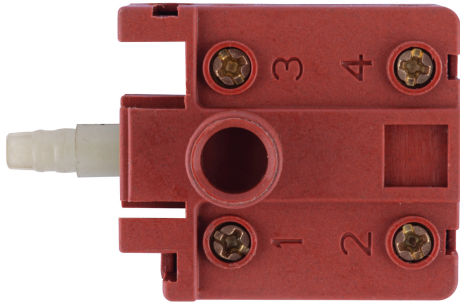

TRUPER

CÓDIGO: 101376 CLAVE: INT-ROEL-60N

Interruptor de repuesto para ROEL-60N, TRUPER

- Para rotomartillo SDS modelo ROEL-60N marca Truper®

Certificaciones y garantías

• Garantizado contra defectos de fabricación o mano de obra. La garantía se puede hacer válida con cualquier distribuidor de TRUPER

Especificaciones

Empaque individual	Caballote
Inner	6
Máster	90
Pallet	8640

País de origen

Fabricado en China bajo las estrictas especificaciones de GRUPO TRUPER

Datos de Empaque (Medidas y pesos aproximados)

Master

Medidas: Alto: 16.6 cm (6 1/2") Ancho: 24.8 cm (9 3/4") Largo: 25 cm (9 3/4")
Peso: 2.46 kg (5.42 lb)

Imágenes complementarias

Para rotomartillo SDS Plus

ROEL-60N

EMPAQUE INNER

Alto:
17.5 cm
(7")

Largo:
16 cm
(6 1/4")

Contiene: 6 piezas

Peso: 0.15 kg (0.33 lb)

EMPAQUE MASTER

Alto:
16.6 cm
(6 1/2")

Ancho:
24.8 cm
(9 3/4")

Largo:
25 cm
(9 3/4")

Contiene: 15 inner (90 piezas)

Peso: 2.46 kg (5.42 lb)