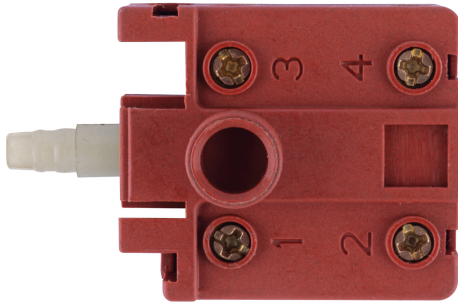

TRUPER

CÓDIGO: 101376 CLAVE: INT-ROEL-60N

Interruptor de repuesto para ROEL-60N, TRUPER

- Para rotomartillo SDS modelo ROEL-60N marca Truper®

Certificaciones y garantías

• Garantizado contra defectos de fabricación o mano de obra. La garantía se puede hacer válida con cualquier distribuidor de TRUPER

Especificaciones

Empaque individual	Caballote
Inner	6
Master	90
Pallet	8640

País de origen

Fabricado en China bajo las estrictas especificaciones de GRUPO TRUPER

Datos de Empaque (Medidas y pesos aproximados)

Empaque Individual

Medidas: Alto: 13 cm (5 1/4") Ancho: 2.2 cm (3/4") Largo: 8.7 cm (3 1/2")
Peso: 0.02 kg (0.04 lb)

Inner

Medidas: Alto: 17.5 cm (7") Ancho: 2.2 cm (3/4") Largo: 16 cm (6 1/4")
Peso: 0.15 kg (0.33 lb)

Master

Medidas: Alto: 16.6 cm (6 1/2") Ancho: 24.8 cm (9 3/4") Largo: 25 cm (9 3/4")
Peso: 2.46 kg (5.42 lb)

Imágenes complementarias

EMPAQUE INNER

Contiene: 6 piezas

Peso: 0.15 kg (0.33 lb)

EMPAQUE MASTER

Contiene: 15 inner (90 piezas)