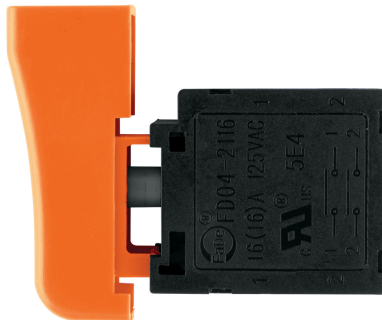

TRUPER

CÓDIGO: 101377 CLAVE: INT-ROEL-50N2

Interruptor de repuesto para ROEL-50N2, TRUPER

- Para rotomartillo SDS modelo ROEL-50N2 marca Truper®

Certificaciones y garantías

• Garantizado contra defectos de fabricación o mano de obra. La garantía se puede hacer válida con cualquier distribuidor de TRUPER

Master

Medidas: Alto: 17.2 cm (6 3/4") Ancho: 25 cm (9 3/4") Largo: 25 cm (9 3/4")
Peso: 2.46 kg (5.42 lb)

Imágenes complementarias

Para rotomartillo SDS Plus

ROEL-50N2

Imágenes complementarias

EMPAQUE INNER

Contiene: 6 piezas

Peso: 0.14 kg (0.31 lb)

EMPAQUE MASTER

Contiene: 15 inner (90 piezas)

Peso: 2.46 kg (5.42 lb)