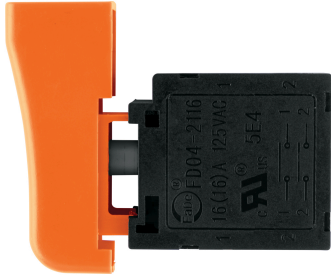

TRUPER

CÓDIGO: 101377 CLAVE: INT-ROEL-50N2

Interruptor de repuesto para ROEL-50N2, TRUPER

- Para rotomartillo SDS modelo ROEL-50N2 marca Truper®

Certificaciones y garantías

• Garantizado contra defectos de fabricación o mano de obra. La garantía se puede hacer válida con cualquier distribuidor de TRUPER

Especificaciones

Empaque individual	Caballote
Inner	6
Máster	90
Pallet	8640

País de origen

Fabricado en China bajo las estrictas especificaciones de GRUPO TRUPER

Datos de Empaque (Medidas y pesos aproximados)

Empaque Individual

Medidas: Alto: 14 cm (5 1/2") Ancho: 1.6 cm (3/4") Largo: 8.7 cm (3 1/2")
Peso: 0.02 kg (0.04 lb)

Inner

Medidas: Alto: 23 cm (9") Ancho: 1.6 cm (3/4") Largo: 16 cm (6 1/4") **Peso:** 0.14 kg (0.31 lb)

Master

Medidas: Alto: 17.2 cm (6 3/4") Ancho: 25 cm (9 3/4") Largo: 25 cm (9 3/4")
Peso: 2.46 kg (5.42 lb)

Imágenes complementarias

Para rotomartillo SDS Plus

ROEL-50N2

Imágenes complementarias

EMPAQUE INNER