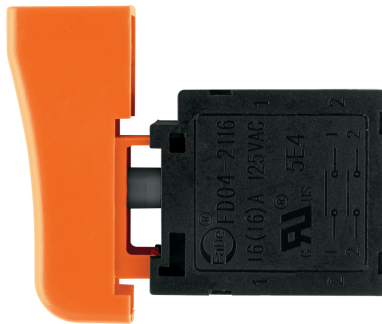

TRUPER

CÓDIGO: 101377 CLAVE: INT-ROEL-50N2

Interruptor de repuesto para ROEL-50N2, TRUPER

- Para rotomartillo SDS modelo ROEL-50N2 marca Truper®

Certificaciones y garantías

• Garantizado contra defectos de fabricación o mano de obra. La garantía se puede hacer válida con cualquier distribuidor de TRUPER

Especificaciones

Empaque individual	Caballote
Inner	6
Máster	90
Pallet	8640

País de origen

Fabricado en China bajo las estrictas especificaciones de GRUPO TRUPER

Datos de Empaque (Medidas y pesos aproximados)

Empaque Individual

Medidas: Alto: 14 cm (5 1/2") Ancho: 1.6 cm (3/4") Largo: 8.7 cm (3 1/2")
Peso: 0.02 kg (0.04 lb)

Inner

Medidas: Alto: 23 cm (9") Ancho: 1.6 cm (3/4") Largo: 16 cm (6 1/4") **Peso:** 0.14 kg (0.31 lb)

Master

Medidas: Alto: 17.2 cm (6 3/4") Ancho: 25 cm (9 3/4") Largo: 25 cm (9 3/4")
Peso: 2.46 kg (5.42 lb)

Imágenes complementarias

Para rotomartillo SDS Plus

ROEL-50N2

Imágenes complementarias

EMPAQUE INNER