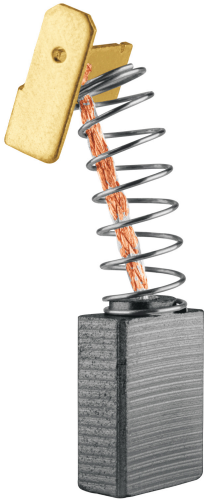

TRUPER

CÓDIGO: 101380 CLAVE: CB-ROU-A3

**Bolsa con 2 carbones de repuesto para ROU-A3, TRUPER**

- Para router modelo ROU-A3 marca TRUPER®

**Certificaciones y garantías**

• Garantizado contra defectos de fabricación o mano de obra. La garantía se puede hacer válida con cualquier distribuidor de TRUPER

**Especificaciones**

<b>Empaque individual</b>	Caballote
<b>Inner</b>	12
<b>Máster</b>	96
<b>Pallet</b>	29568

**País de origen**

**Fabricado en China bajo las estrictas especificaciones de GRUPO TRUPER**