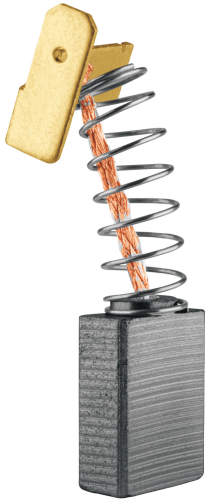

TRUPER

CÓDIGO: 101380 CLAVE: CB-ROU-A3

**Bolsa con 2 carbones de repuesto para ROU-A3, TRUPER**

- Para router modelo ROU-A3 marca TRUPER®

**Certificaciones y garantías**

• Garantizado contra defectos de fabricación o mano de obra. La garantía se puede hacer válida con cualquier distribuidor de TRUPER

**Especificaciones**

Empaque individual	Caballote
Inner	12
Master	96
Pallet	29568

**País de origen**

**Fabricado en China bajo las estrictas especificaciones de GRUPO TRUPER**

Imágenes complementarias